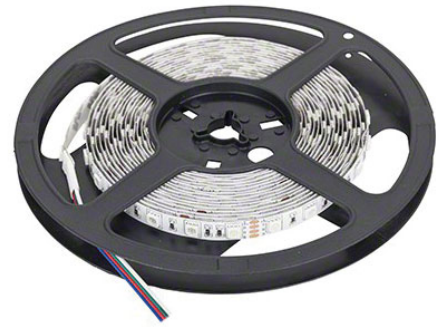

## LED Strips indoor

### N15

N15 è un nastro LED RGBW fornito in bobina (5m). È adatto per applicazioni in interni ad uso decorativo.  
RGBW flexible LED strip provided in a 5m reel. It is suitable for indoor applications/decorative use.

NOTE: Image shown above is Indicative only

#### INFORMAZIONI GENERALI GENERAL INFORMATION

Numero di LED/m Number of LED/m	96
Tipo di ottica Optic type (beam angle)	120°
Temperatura colore iniziale Initial Color Temperature	RGB + 6000K
Indice di resa cromatica Color Rendering Index	>80
Tipo di ottica Optic type	/
Trasformatore incluso Driver included	NO
Colore sorgente luminosa Light source color	RGB
Classe di protezione IEC IEC Protection class	III
Module LED LED module	125mm
Montaggio Mounting	nastro adesivo 3M 3M adhesive tape
Connessione Connections	wires
Cavo Cable	15cm
Raggio di curvatura minimo Minimum buckling radius	>50mm
Dimensioni Dimensions	5000x12x2mm
Peso netto (pezzo) Net weight (piece)	0,3Kg