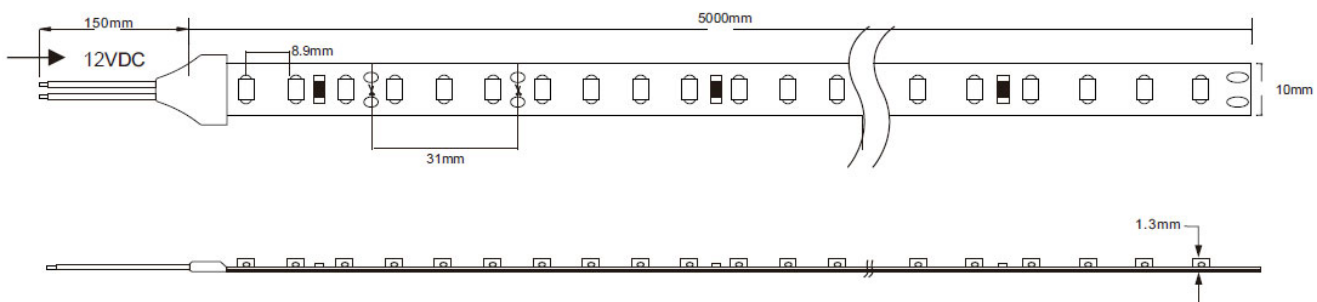

INFORMAZIONI GENERALI GENERAL INFORMATION	
Numero di LED/m Number of LED/m	96
Tipo di ottica Optic type (beam angle)	120°
Temperatura colore iniziale Initial Color Temperature	2200K/2700K/4000K
Indice di resa cromatica Color Rendering Index	>80
Tipo di ottica Optic type	/
Trasformatore incluso Driver included	NO
Colore sorgente luminosa Light source color	white
Classe di protezione IEC IEC Protection class	III
Module LED LED module	31mm
Montaggio Mounting	nastro adesivo 3M 3M adhesive tape
Connessione Connections	wires
Cavo Cable	/
Raggio di curvatura minimo Minimum buckling radius	>50mm
Dimensioni Dimensions	5000x10x2mm
Peso netto (pezzo) Net weight (piece)	0,3Kg

CONDIZIONI DI APPLICAZIONE APPLICATION CONDITION	
Intervallo temperatura ambiente Ambient temperature range	-20°C / 50°C
Performance ambient temperature Performance ambient temperature	25°C

APPROVAZIONE E APPLICAZIONE APPROVAL AND APPLICATION	
Grado di protezione Ingress protection code	IP20
Codice protezione impatti meccanici Mechanical impact protection code	/

DISEGNO TECNICO
DIMENSIONAL DRAWINGS

Dimensioni (mm)
Dimensions (mm)

ACCESSORI
ACCESSORIES

CODICI
CODES

**ILTI
LUCI**

This luminaire contains built-in LED lamps.

A+++
A+
A
C
D
F

LED