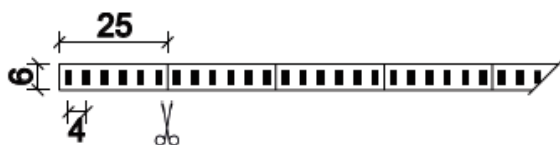

DISEGNO TECNICO
DIMENSIONAL DRAWINGS

Dimensioni (mm)
Dimensions (mm)

ACCESSORI
ACCESSORIES

CODICI
CODES

ILTI
LUCE

This luminaire contains built-in LED lamps.

A++
A+
A
C
D
E
F

LED

The lamps cannot be changed in the luminaire.

874/2012

ILTILUCE