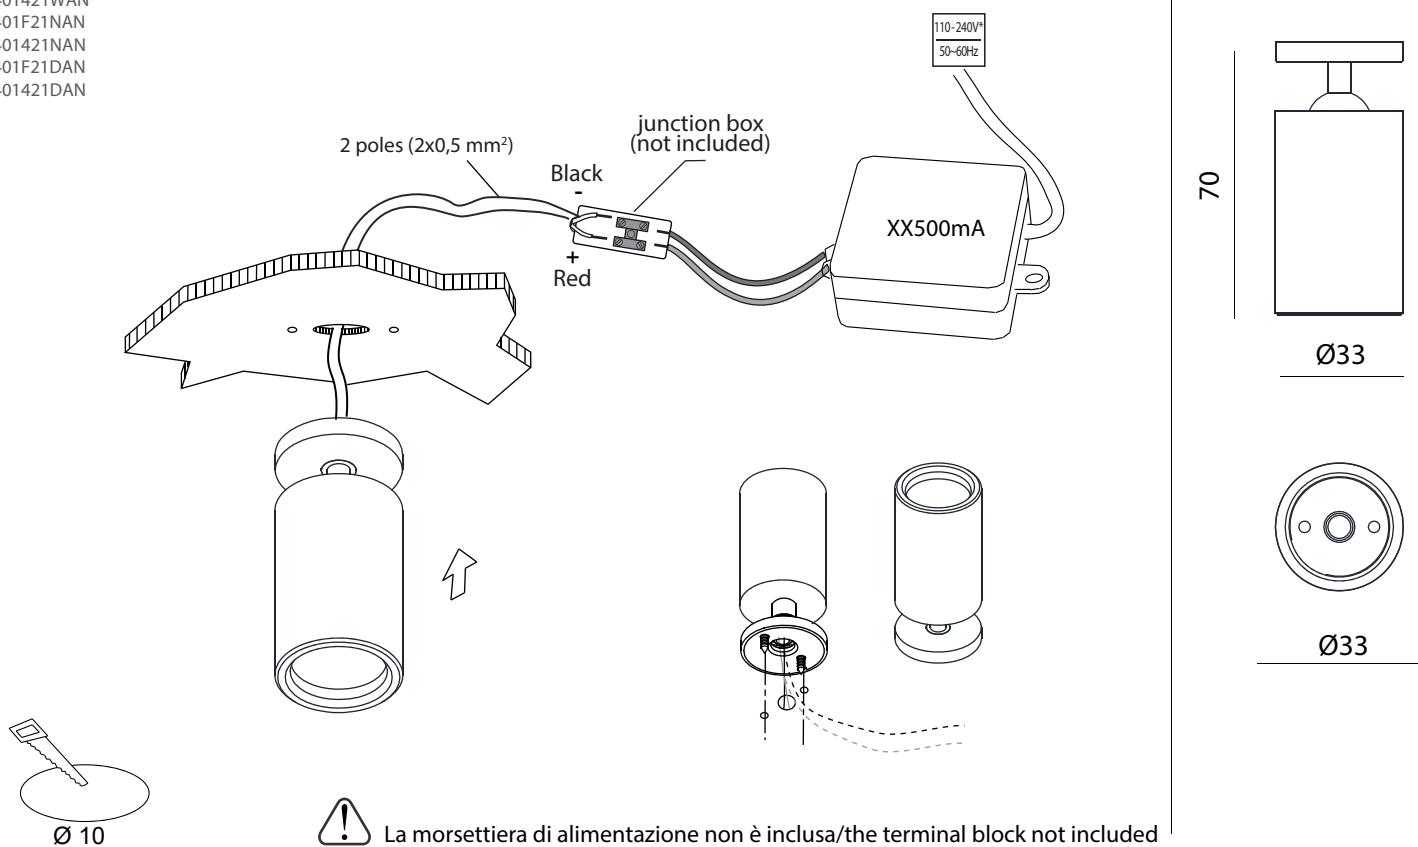

BFLE0401F21WAN
BFLE0401421WAN
BFLE0401F21NAN
BFLE0401421NAN
BFLE0401F21DAN
BFLE0401421DAN

La morsettiere di alimentazione non è inclusa/the terminal block not included

Esempio di collegamento (connessione in serie)/
Example of connection (serial connection)

* Verificare la tensione di ingresso supportata dagli alimentatori / Verify the input tension supported from drivers

Alimentatori/ LED Drivers (SELV)

Codice/Code non inclusi/not included	Caratteristiche/ Specifications	n. faretto/ n.spots
WALIMLED04500	12W - 500mA	max 2
WALIMLED08500	20W - 500mA	max 3
WALIMLED12500	26W - 500mA	max 4
WALI/DIMM/JOLLY	22W - 500mA	3 dimmable
WBOKVAR	variatore/dimmer 1/10V	/