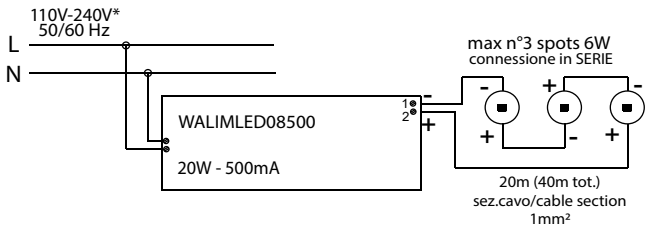

BFLE0401F21WAN
BFLE0401421WAN
BFLE0401F21NAN
BFLE0401421NAN
BFLE0401F21DAN
BFLE0401421DAN

La morsettiere di alimentazione non è inclusa/the terminal block not included

Esempio di collegamento (connessione in serie)/
Example of connection (serial connection)

* Verificare la tensione di ingresso supportata dagli alimentatori / Verify the input tension supported from drivers

Alimentatori/ LED Drivers (SELV)

Codice/Code non inclusi/not included	Caratteristiche/ Specifications	n. faretto/ n.spots
WALIMLED04500	12W - 500mA	max 2
WALIMLED08500	20W - 500mA	max 3
WALIMLED12500	26W - 500mA	max 4
WALI/DIMM/JOLLY	22W - 500mA	3 dimmable
WBOKVAR	variatore/dimmer 1/10V	/