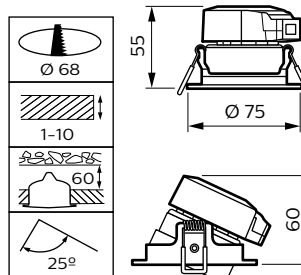

Χωνευτό σποτάκι ClearAccent RS060B και RS061B

Φωτιστικό LED με ενσωμαωμένα όργανα (driver).

Χαρακτηριστικά:

- διατίθεται σε σταθερές και ρυθμιζόμενες εκδόσεις
- εκδόσεις 3000 K & 4000 K
- απόδοση φωτισμού 500 lm
- σύγχρονη, διακριτική σχεδίαση.

Πλεονεκτήματα:

- ποιότητα και αξιοπιστία Philips
- εξοικονόμηση ενέργειας
- πολυεδρικός ανακλαστήρας κοίταξε και νιώσε
- εύκολη εγκατάσταση με ενσωματωμένα όργανα (driver).

Είδος προϊόντος	Απόδοση φωτισμού	Ισχύς	CCT	EOC
	lm	W	K	
RS060B LED5-36-/830 PSR II WH	500	6	3000	07267799
RS060B LED5-36-/840 PSR II WH	500	6	4000	07268499
RS061B LED5-36-/830 PSR II WH	500	6	3000	07269199
RS061B LED5-36-/840 PSR II WH	500	6	4000	07270799

Τεχνικά χαρακτηριστικά

Τάση δικτύου	220-240 V / 50-60 Hz
Διάρκεια ζωής	25.000 ώρες L70B50
Γωνία δέσμης	36 μοίρες
Διάταξη οδήγησης	Διάταξη οδήγησης με δυνατότητα ρύθμισης της έντασης φωτισμού (PSR)
CRI	> 80
Σύνδεση	Βιδωτό μπλοκ σύνδεσης
Ταξινόμηση IP	IP20
Συντελεστής ισχύος	0.9
Κατηγορία ασφάλειας	Κατηγορία II
Υλικό περιβλήματος	Αλουμινίου
Χρώμα	WH Λευκό (RAL9010)

RS060B

RS061B