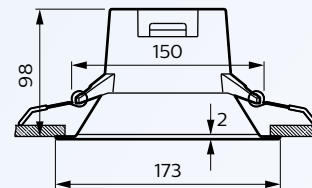

Χωνευτό φωτιστικό Ledinaire DN060B

Ενεργειακά αποτελεσματικό, επαγγελματικό φωτιστικό για γενικές εφαρμογές φωτισμού.

Χαρακτηριστικά:

- απόδοση φωτισμού 800 lm & 1800 lm
- εκδόσεις 3000 K & 4000 K
- σύγχρονη, διακριτική σχεδίαση.

Πλεονεκτήματα:

- ποιότητα και αξιοπιστία Philips
- εξοικονόμηση ενέργειας
- διάχυτο άνετο φως.

Είδος προϊόντος	Απόδοση φωτισμού	Ισχύς	CCT	EOC
	lm	W	K	
DN060B LED8S/830 PSU WH	800	9	3000	30662999
DN060B LED8S/840 PSU WH	800	9	4000	30664399
DN060B LED18S/830 PSU WH	1800	18	3000	30661299
DN060B LED18S/840 PSU WH	1800	18	4000	30663699

Τεχνικά χαρακτηριστικά

Τάση δικτύου	220-240 V / 50-60 Hz
Διάρκεια ζωής	30.000 ώρες L70B50
Διάταξη οδήγησης	Χωρίς δυνατότητα ρύθμισης της έντασης (PSU)
CRI	> 80
Σύνδεση	Κουμπωτό με διάταξη pull relief
Ταξινόμηση IP	IP20
Συντελεστής ισχύος	0.9
Κατηγορία ασφάλειας	Κατηγορία I
Υλικό σώματος περιβλήματος	Πολυανθρακικό
Υλικό ανακλαστήρα	Χάλυβας
Υλικό διαχύτη	PMMA
Χρώμα	WH Λευκό (RAL9016)

LED8S

LED18S