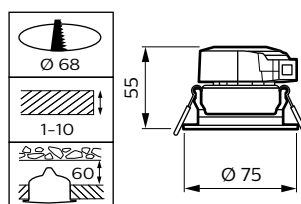

Χωνευτό σποτάκι ClearAccent RS060B και RS061B

Φωτιστικό LED με ενσωμαωμένα όργανα (driver).

Χαρακτηριστικά:

- διατίθεται σε σταθερές και ρυθμιζόμενες εκδόσεις
- εκδόσεις 3000 K & 4000 K
- απόδοση φωτισμού 500 lm
- σύγχρονη, διακριτική σχεδίαση.

Πλεονεκτήματα:

- ποιότητα και αξιοπιστία Philips
- εξοικονόμηση ενέργειας
- πολυεδρικός ανακλαστήρας κοίταξε και νιώσε
- εύκολη εγκατάσταση με ενσωματωμένα όργανα (driver).

Είδος προϊόντος	Απόδοση φωτισμού	Ισχύς	CCT	EOC
	lm	W	K	
RS060B LED5-36-/830 PSR II WH	500	6	3000	07267799
RS060B LED5-36-/840 PSR II WH	500	6	4000	07268499
RS061B LED5-36-/830 PSR II WH	500	6	3000	07269199
RS061B LED5-36-/840 PSR II WH	500	6	4000	07270799

Τεχνικά χαρακτηριστικά

Τάση δικτύου	220-240 V / 50-60 Hz
Διάρκεια ζωής	25.000 ώρες L70B50
Γωνία δέσμης	36 μοίρες
Διάταξη οδήγησης	Διάταξη οδήγησης με δυνατότητα ρύθμισης της έντασης φωτισμού (PSR)
CRI	> 80
Σύνδεση	Βιδωτό μπλοκ σύνδεσης
Ταξινόμηση IP	IP20
Συντελεστής ισχύος	0.9
Κατηγορία ασφάλειας	Κατηγορία II
Υλικό περιβλήματος	Αλουμινίου
Χρώμα	WH Λευκό (RAL9010)

RS060B

RS061B