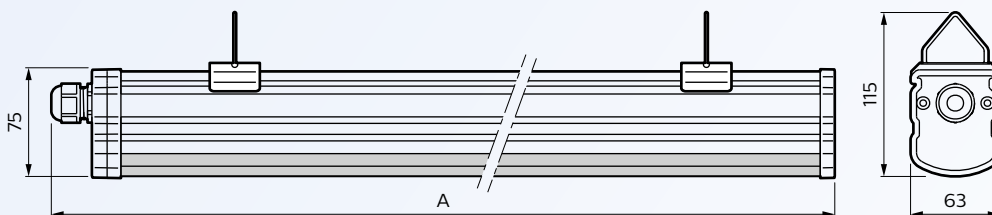

Τεχνικά χαρακτηριστικά

Τάση δικτύου	220-240 V / 50-60 Hz
Διάρκεια ζωής	30.000 ώρες L70B50
CRI	> 80
Σύνδεση	Βιδωτό μπλοκ σύνδεσης
Ταξινόμηση IP	IP65
Ταξινόμηση IK	IK08
Δοκιμή αντοχής καλωδίων σε καύση	850°
Συντελεστής ισχύος	0.9
Κατηγορία ασφάλειας	Κατηγορία I
Υλικό περιβλήματος	Πολυανθρακικό
Χρώμα	GR Γκρι (RAL7035)