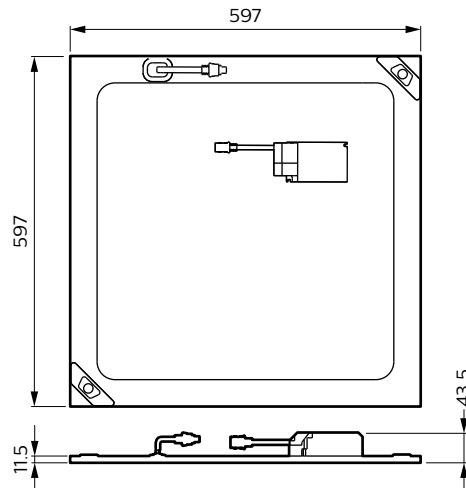

Τεχνικά χαρακτηριστικά

Τάση δικτύου	220-240 V / 50-60 Hz
Διάρκεια ζωής	30.000 ώρες L70B50
CRI	> 80
Σύνδεση	Κουμπωτό με διάταξη pull relief
Ταξινόμηση IP	IP20
Συντελεστής ισχύος	0.9
Κατηγορία ασφάλειας	Κατηγορία II
Υλικό περιβλήματος	Βαμμένος χάλυβας
Χρώμα	WH Λευκό (RAL9016)