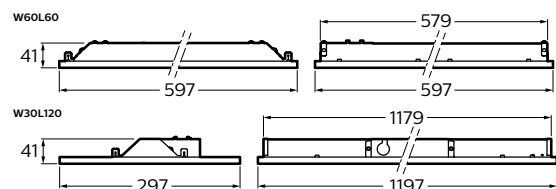

Χωνευτό Ledinaire RC060B και τοποθετούμενο σε επιφάνεια Ledinaire SM060C

Ενεργειακά αποτελεσματικό, επαγγελματικό φωτιστικό για γενικές εφαρμογές φωτισμού.

Χαρακτηριστικά:

- διατίθεται σε τετράγωνη και ορθογώνια έκδοση
- εκδόσεις χωνευτής και επιφανειακής τοποθέτησης
- εκδόσεις 3000 K & 4000 K
- απόδοση φωτισμού 3200 lm.

Πλεονεκτήματα:

- ποιότητα και αξιοπιστία Philips
- εξοικονόμηση ενέργειας
- διάχυτο άνετο φως.

Είδος προϊόντος	Απόδοση φωτισμού	Ισχύς	CCT	EOC
	lm	W	K	
RC060B LED32S/840 PSU W60L60	3200	36	4000	06958500
RC060B LED32S/830 PSU W60L60	3200	36	3000	06959200
RC060B LED32S/840 PSU W30L120	3200	36	4000	06960800
RC060B LED32S/830 PSU W30L120	3200	36	3000	06961500
SM060C LED32S/840 PSU W20L120	3200	36	4000	06962200
SM060C LED32S/830 PSU W20L120	3200	36	3000	06963900

Τεχνικά χαρακτηριστικά

Τάση δικτύου	220-240 V / 50-60 Hz
Διάρκεια ζωής	30.000 ώρες L70B50
CRI	> 80
Σύνδεση	Κουμπωτό με διάταξη pull relief
Ταξινόμηση IP	IP20
Συντελεστής ισχύος	0.9
Κατηγορία ασφάλειας	Κατηγορία I
Υλικό περιβλήματος	Βαμμένος χάλυβας
Χρώμα	WH Λευκό (RAL9003)

Χωνευτό

Τοποθέτηση σε επιφάνεια