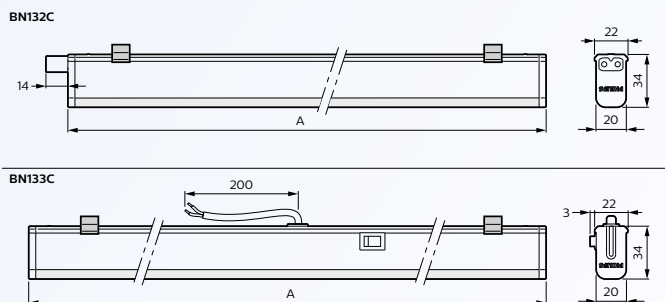

Τεχνικά χαρακτηριστικά

Τάση δικτύου	220-240 V / 50-60 Hz
Διάρκεια ζωής	40.000 ώρες L70B50
CRI	> 80
Σύνδεση	Αγωγοί με ελεύθερα άκρα/καλώδια
Ταξινόμηση IP	IP40
Συντελεστής ισχύος	0.9
Κατηγορία ασφάλειας	Κατηγορία II
Υλικό περιβλήματος	Πολυανθρακικό
Χρώμα	Λευκό WH