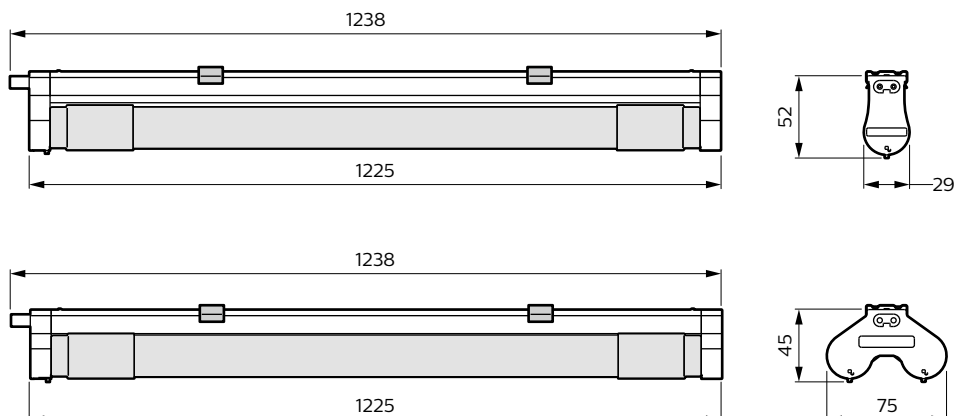

Στεγανό Ledinaire WT060C

Επαγγελματικής ποιότητας, Στεγανό φωτιστικό LED για χρήση σε πολλαπλές εφαρμογές έργου.

Χαρακτηριστικά:

- στιβαρό και Στεγανό φωτιστικό
- μήκους 1200 mm & 1500 mm
- η βάση στερέωσης μπορεί να τοποθετηθεί καθ' όλο το μήκος του φωτιστικού.