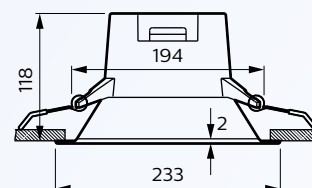

Χωνευτό φωτιστικό Ledinaire DN060B

Ενεργειακά αποτελεσματικό, επαγγελματικό φωτιστικό για γενικές εφαρμογές φωτισμού.

Χαρακτηριστικά:

- απόδοση φωτισμού 800 lm & 1800 lm
- εκδόσεις 3000 K & 4000 K
- σύγχρονη, διακριτική σχεδίαση.

Πλεονεκτήματα:

- ποιότητα και αξιοπιστία Philips
- εξοικονόμηση ενέργειας
- διάχυτο άνετο φως.

Είδος προϊόντος	Απόδοση φωτισμού	Ισχύς	CCT	EOC
	lm	W	K	
DN060B LED8S/830 PSU WH	800	9	3000	30662999
DN060B LED8S/840 PSU WH	800	9	4000	30664399
DN060B LED18S/830 PSU WH	1800	18	3000	30661299
DN060B LED18S/840 PSU WH	1800	18	4000	30663699

Τεχνικά χαρακτηριστικά

Τάση δικτύου	220-240 V / 50-60 Hz
Διάρκεια ζωής	30.000 ώρες L70B50
Διάταξη οδήγησης	Χωρίς δυνατότητα ρύθμισης της έντασης (PSU)
CRI	> 80
Σύνδεση	Κουμπωτό με διάταξη pull relief
Ταξινόμηση IP	IP20
Συντελεστής ισχύος	0.9
Κατηγορία ασφάλειας	Κατηγορία I
Υλικό σώματος περιβλήματος	Πολυανθρακικό
Υλικό ανακλαστήρα	Χάλυβας
Υλικό διαχύτη	PMMA
Χρώμα	WH Λευκό (RAL9016)

LED8S

LED18S