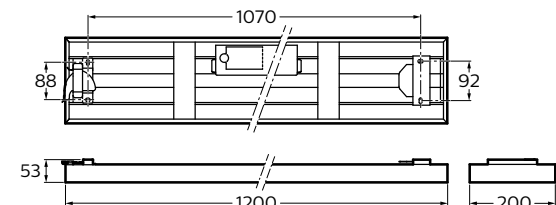

Τοποθέτηση σε επιφάνεια