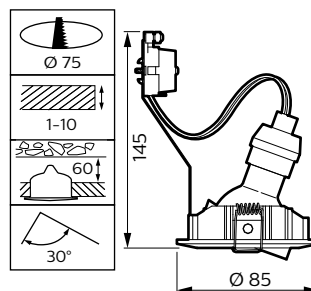

Τεχνικά χαρακτηριστικά

Τάση δικτύου	220-240 V / 50-60 Hz
Διάταξη οδήγησης	Δυνατότητα ρύθμισης της έντασης με ρυθμιστές έντασης στο εμπρόσθιο και το οπίσθιο άκρο
CRI	> 80
Σύνδεση	Βιδωτό μπλοκ σύνδεσης
Ταξινόμηση IP	IP20
Συντελεστής ισχύος	0.9
Κατηγορία ασφάλειας	Κατηγορία II
Υλικό περιβλήματος	Πολυανθρακικό
Χρώμα	WH Λευκό ή ALU Αλουμινίο