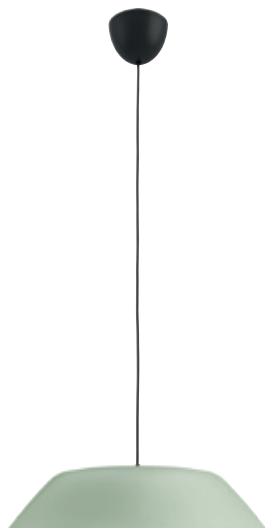

1.

2.

3.

1. **Fado pendant LED 40898 33 16**
H1500 D355
Power LED - 1x 4,5 W incl. 430 lm
Class II - IP20
green - metal

2. **Fado pendant LED 40898 38 16**
H1500 D355
Power LED - 1x 4,5 W incl. 430 lm
Class II - IP20
green/cream - metal

3. **Fado pendant LED 40898 87 16**
H1500 D355
Power LED - 1x 4,5 W incl. 430 lm
Class II - IP20
grey - metal