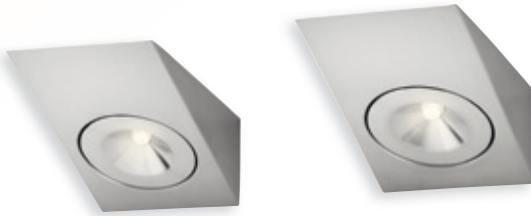

3. **Aromatic under cabinet 33492 31 16**

H45 L905 D23
 TL G5 1x21 W incl.
 Class 2 - IP20
 white - synthetics

1.

2.

3.

1. **Etoile under cabinet 59704 17 16**
 H50 L160 D160
 G9 - 2x 20 W incl.
 Class 2&3 - IP20
 mat chrome - metal