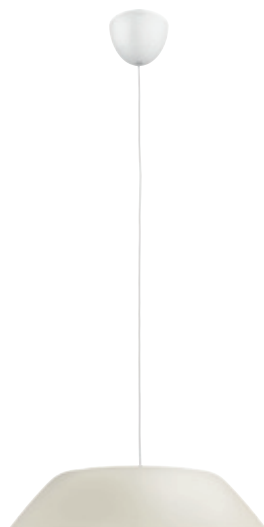

1.

2.

3.

1. **Fado pendant LED 40898 33 16**
H1500 D355
Power LED - 1x 4,5 W incl. 430 lm
Class II - IP20
green - metal

2. **Fado pendant LED 40898 38 16**
H1500 D355
Power LED - 1x 4,5 W incl. 430 lm
Class II - IP20
green/cream - metal

3. **Fado pendant LED 40898 87 16**
H1500 D355
Power LED - 1x 4,5 W incl. 430 lm
Class II - IP20
grey - metal