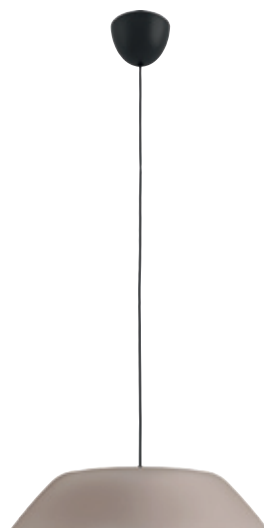

3.

1. **Fado pendant LED 40898 33 16**
H1500 D355
Power LED - 1x 4,5 W incl. 430 lm
Class II - IP20
green - metal

2. **Fado pendant LED 40898 38 16**
H1500 D355
Power LED - 1x 4,5 W incl. 430 lm
Class II - IP20
green/cream - metal

3. **Fado pendant LED 40898 87 16**
H1500 D355
Power LED - 1x 4,5 W incl. 430 lm
Class II - IP20
grey - metal