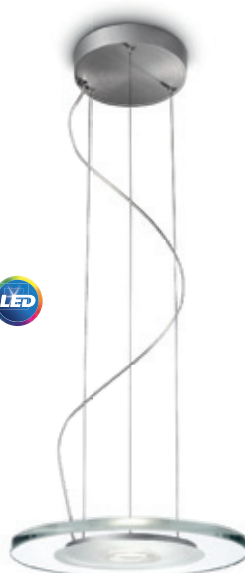

3.

---

1. **Balance 40235 17 16**
H1160 L485 D485
2GX13 - 1x 40W incl. - 3300lm
Class I - IP20
metal - glass

---

2. **Alive 40855 56 16**
H1700 L340 D340
E27 - 1x 20W incl. - 1250lm
Class I - IP20
glass - metal

---

3. **Alpha 69050 48 16**
H2500 L300 D300
Power LED - 1x 7,5W incl. - 350lm
Class I - IP20
glass - aluminium