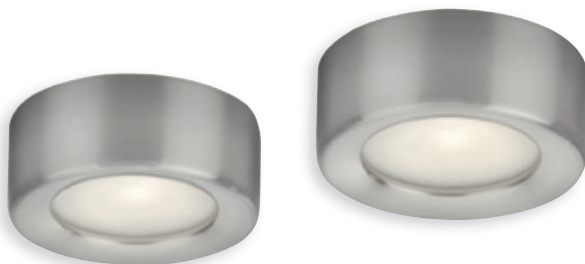

1.

2.

3.

1. **Etoile under cabinet 59704 17 16**
 H50 L160 D160
 G9 - 2x 20 W incl.
 Class 2&3 - IP20
 mat chrome - metal

2. **Delicious under cabinet 59701 17 16**
 H54 L90 D143
 G9 - 2x 20 W incl.
 Class 2&3 - IP20
 mat chrome - metal

3. **Divine under cabinet 33802 17 16**
 H55 L90 D144
 Power LED - 2x 2 W incl. 200 lm
 Class 3 - IP20
 mat chrome - metal

1.

2.

1. **Sensation under cabinet 59700 17 16**

H30 D75

G9 - 2x 14 W incl.

Class 2&3 - IP20

mat chrome - synthetics

2. **Exquisite under cabinet 33470 17 16**

H37 L600 D100

TL G5 1x 14 W incl.

Class 2 - IP20

mat chrome - metal

1.

2.