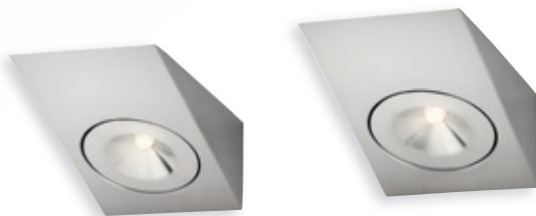

1.

2.

3.

1. **Etoile under cabinet 59704 17 16**
 H50 L160 D160
 G9 - 2x 20 W incl.
 Class 2&3 - IP20
 mat chrome - metal

2. **Delicious under cabinet 59701 17 16**
 H54 L90 D143
 G9 - 2x 20 W incl.
 Class 2&3 - IP20
 mat chrome - metal