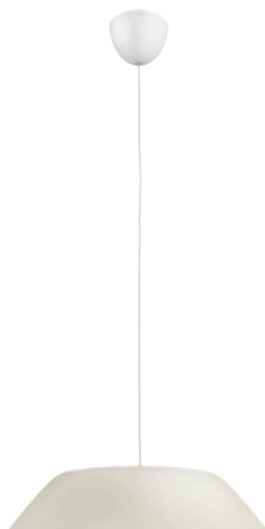

1.

2.

3.

1. **Fado pendant LED 40898 33 16**
H1500 D355
Power LED - 1x 4,5 W incl. 430 lm
Class II - IP20
green - metal

2. **Fado pendant LED 40898 38 16**
H1500 D355
Power LED - 1x 4,5 W incl. 430 lm
Class II - IP20
green/cream - metal

3. **Fado pendant LED 40898 87 16**
H1500 D355
Power LED - 1x 4,5 W incl. 430 lm
Class II - IP20
grey - metal