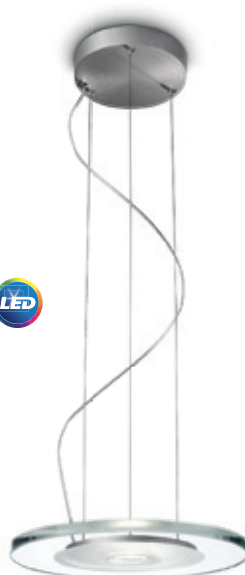

3.

---

1. **Balance 40235 17 16**
H1160 L485 D485
2GX13 - 1x 40W incl. - 3300lm
Class I - IP20
metal - glass

---

2. **Alive 40855 56 16**
H1700 L340 D340
E27 - 1x 20W incl. - 1250lm
Class I - IP20
glass - metal

---

3. **Alpha 69050 48 16**
H2500 L300 D300
Power LED - 1x 7,5W incl. - 350lm
Class I - IP20
glass - aluminium