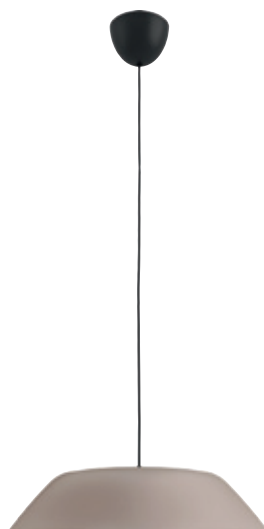

3.

1. **Fado pendant LED 40898 33 16**
H1500 D355
Power LED - 1x 4,5 W incl. 430 lm
Class II - IP20
green - metal

2. **Fado pendant LED 40898 38 16**
H1500 D355
Power LED - 1x 4,5 W incl. 430 lm
Class II - IP20
green/cream - metal

3. **Fado pendant LED 40898 87 16**
H1500 D355
Power LED - 1x 4,5 W incl. 430 lm
Class II - IP20
grey - metal