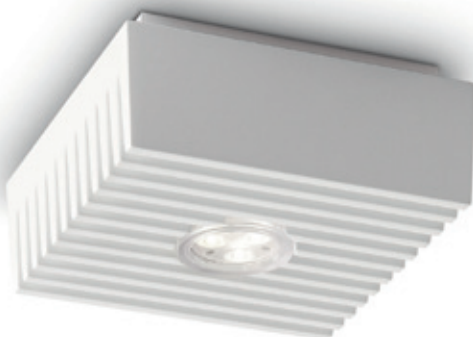

4.

1. **Quart 31607 48 16**
H50 L160 D160
Power LED - 1x 7,5W incl. - 350lm
Class I - IP20
glass - aluminium

2. **Quart 31608 48 16**
H51 L320 D160
Power LED - 2x 7,5W incl. - 2x 350lm
Class I - IP20
glass - aluminium

3. **Row 69067 31 16**
H55 L212 D212
Power LED - 4x 7,5W incl. - 4x 350lm
Class I - IP20
aluminium

4. **Row 69068 31 16**
H55 L127 D127
Power LED - 1x 7,5W incl. - 350lm
Class I - IP20
aluminium