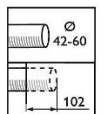

4. Installatie

- BPP530/531: opzetmontage: Ø60-76 mm
- BRP530/531: opschuifmontage: Ø42-60 mm
- BSP530/531: hangende- of pendelmontage met speciale uithouder
- BPP532: speciale uithouder Lyre (uithouder verkrijgbaar, afzonderlijk te bestellen)
- Aanbevolen montagehoogte: tot 8 m (mini) 14 m (Large)
- Verstelbare kantenhoek: mogelijk met specifiek MBA of 76PA montage-opzetstuk

6. Afmetingen (hxbxl)

136x538x629 (mini)

214x538 (mini)

101x538x644 (mini)

672x538x583 (mini)

106x628x735 (large)

169x328x720 (large)

7. Afbeelding