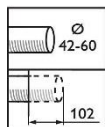

4. Installatie

- BPP530/531: opzetmontage: Ø60-76 mm
- BRP530/531: opschuifmontage: Ø42-60 mm
- BSP530/531: hangende- of pendelmontage met speciale uithouder
- BPP532: speciale uithouder Lyre (uithouder verkrijgbaar, afzonderlijk te bestellen)
- Aanbevolen montagehoogte: tot 8 m (mini) 14 m (Large)
- Verstelbare kantenhoek: mogelijk met specifiek MBA of 76PA montage-opzetstuk

6. Afmetingen (hxbxl)

136x538x629 (mini)

214x538 (mini)

101x538x644 (mini)

672x538x583 (mini)

106x628x735 (large)

169x328x720 (large)

7. Afbeelding