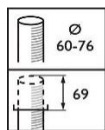

4. Installatie

- BPP530/531: opzetmontage: Ø60-76 mm
- BRP530/531: opschuifmontage: Ø42-60 mm
- BSP530/531: hangende- of pendelmontage met speciale uithouder
- BPP532: speciale uithouder Lyre (uithouder verkrijgbaar, afzonderlijk te bestellen)
- Aanbevolen montagehoogte: tot 8 m (mini) 14 m (Large)
- Verstelbare kantenhoek: mogelijk met specifiek MBA of 76PA montage-opzetstuk

6. Afmetingen (hxbxl)

136x538x629 (mini)

214x538 (mini)

101x538x644 (mini)

672x538x583 (mini)

106x628x735 (large)

169x328x720 (large)

7. Afbeelding