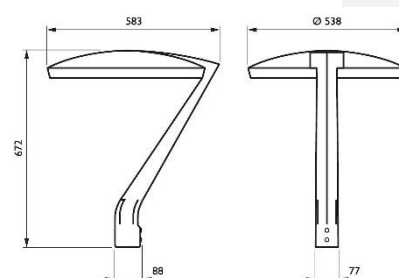

4. Installatie

- BPP530/531: opzetmontage: Ø60-76 mm
- BRP530/531: opschuifmontage: Ø42-60 mm
- BSP530/531: hangende- of pendelmontage met speciale uithouder
- BPP532: speciale uithouder Lyre (uithouder verkrijgbaar, afzonderlijk te bestellen)
- Aanbevolen montagehoogte: tot 8 m (mini) 14 m (Large)
- Verstelbare kantenhoek: mogelijk met specifiek MBA of 76PA montage-opzetstuk

6. Afmetingen (hxbxl)

136x538x629 (mini)

214x538 (mini)

101x538x644 (mini)

672x538x583 (mini)

106x628x735 (large)

169x328x720 (large)

7. Afbeelding