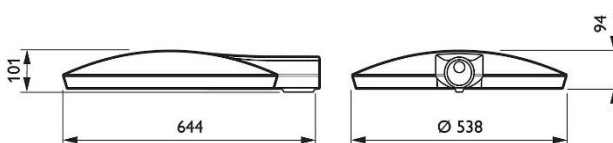

4. Installatie

- BPP530/531: opzetmontage: Ø60-76 mm
- BRP530/531: opschuifmontage: Ø42-60 mm
- BSP530/531: hangende- of pendelmontage met speciale uithouder
- BPP532: speciale uithouder Lyre (uithouder verkrijgbaar, afzonderlijk te bestellen)
- Aanbevolen montagehoogte: tot 8 m (mini) 14 m (Large)
- Verstelbare kantenhoek: mogelijk met specifiek MBA of 76PA montage-opzetstuk

6. Afmetingen (hxbxl)

136x538x629 (mini)

214x538 (mini)

101x538x644 (mini)

672x538x583 (mini)

106x628x735 (large)

169x328x720 (large)

7. Afbeelding