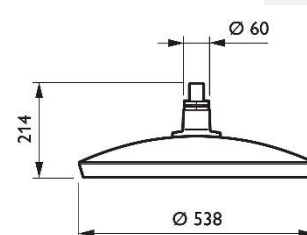

4. Installatie

- BPP530/531: opzetmontage: Ø60-76 mm
- BRP530/531: opschuifmontage: Ø42-60 mm
- BSP530/531: hangende- of pendelmontage met speciale uithouder
- BPP532: speciale uithouder Lyre (uithouder verkrijgbaar, afzonderlijk te bestellen)
- Aanbevolen montagehoogte: tot 8 m (mini) 14 m (Large)
- Verstelbare kantenhoek: mogelijk met specifiek MBA of 76PA montage-opzetstuk

6. Afmetingen (hxbxl)

136x538x629 (mini)

214x538 (mini)

101x538x644 (mini)

672x538x583 (mini)

106x628x735 (large)

169x328x720 (large)

7. Afbeelding