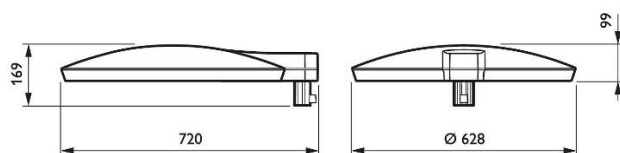

4. Installatie

- BPP530/531: opzetmontage: Ø60-76 mm
- BRP530/531: opschuifmontage: Ø42-60 mm
- BSP530/531: hangende- of pendelmontage met speciale uithouder
- BPP532: speciale uithouder Lyre (uithouder verkrijgbaar, afzonderlijk te bestellen)
- Aanbevolen montagehoogte: tot 8 m (mini) 14 m (Large)
- Verstelbare kantenhoek: mogelijk met specifiek MBA of 76PA montage-opzetstuk

6. Afmetingen (hxbxl)

136x538x629 (mini)

214x538 (mini)

101x538x644 (mini)

672x538x583 (mini)

106x628x735 (large)

169x328x720 (large)

7. Afbeelding