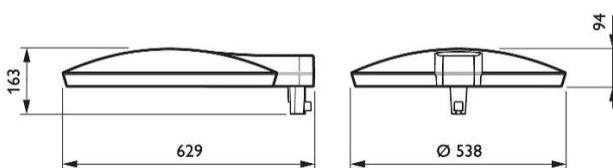

4. Installatie

- BPP530/531: opzetmontage: Ø60-76 mm
- BRP530/531: opschuifmontage: Ø42-60 mm
- BSP530/531: hangende- of pendelmontage met speciale uithouder
- BPP532: speciale uithouder Lyre (uithouder verkrijgbaar, afzonderlijk te bestellen)
- Aanbevolen montagehoogte: tot 8 m (mini) 14 m (Large)
- Verstelbare kantenhoek: mogelijk met specifiek MBA of 76PA montage-opzetstuk

6. Afmetingen (hxbxl)

136x538x629 (mini)

214x538 (mini)

101x538x644 (mini)

672x538x583 (mini)

106x628x735 (large)

169x328x720 (large)

7. Afbeelding