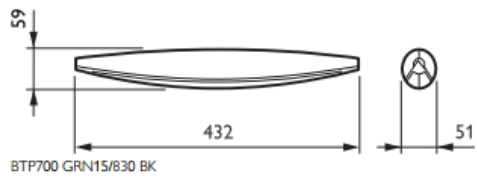

## 3. Kabelophanging

- Installatie: spankabelsysteem met aramide kern, met speciale accessoires voor bevestiging, verbindingstukken, kruisverbindingen

## 5. Afmetingen (lxbxh)

- behuizing: 432 mm x 51mm x 59 mm