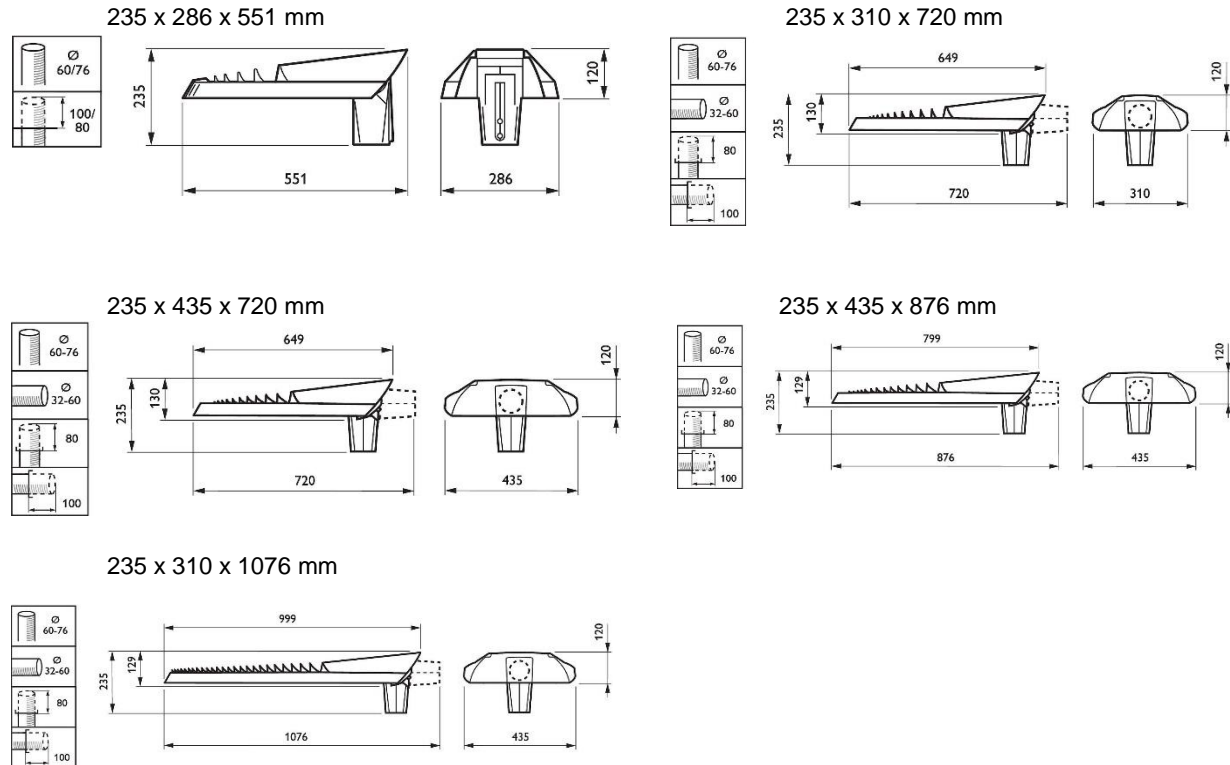

6. Varianten

- Luma Micro
- Luma Mini
- Luma 1
- Luma 2
- Luma 3

7. Afmetingen (hxbxl)