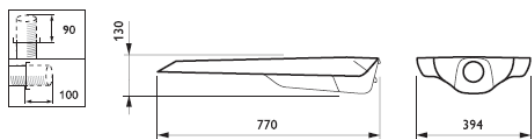

4. Installatie

- Opschuifmontage: 42-60 mm
- Paaltopmontage: 60/76 mm
- Geïntegreerd mastopzetstuk, flexibele passing met maanvormige plaat, continu variabel
- Aanbevolen montagehoogte: 6-12 m
- Standaard kantelhoek masttopmontage: 0 $^{\circ}$ - 5 $^{\circ}$
- Standaard kantelhoek opschuifmontage: 0 $^{\circ}$
- Instelbare kantelhoek: ja

6. Afmetingen (lxbxh)

770 mm x 394 mm x 130 mm

BGP322

1020 mm x 400 mm x 130 mm

BGP323

7. Afbeelding

8. Aanvullende informatie

<http://www.ecat.lighting.philips.nl//led-lampen-armaturen/functionele-verlichting/speedstar-bgp322-323/28984/cat/?t1=ProductList>