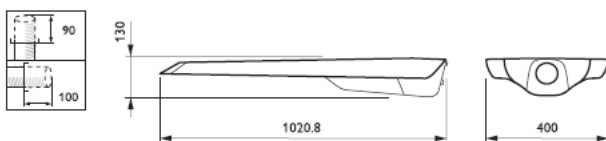

4. Installatie

- Opschuifmontage: 42-60 mm
- Paaltopmontage: 60/76 mm
- Geïntegreerd mastopzetstuk, flexibele passing met maanvormige plaat, continu variabel
- Aanbevolen montagehoogte: 6-12 m
- Standaard kantelhoek masttopmontage: 0 $^{\circ}$ - 5 $^{\circ}$
- Standaard kantelhoek opschuifmontage: 0 $^{\circ}$
- Instelbare kantelhoek: ja

6. Afmetingen (lxbxh)

770 mm x 394 mm x 130 mm

BGP322

1020 mm x 400 mm x 130 mm

BGP323

7. Afbeelding

8. Aanvullende informatie

<http://www.ecat.lighting.philips.nl//led-lampen-armaturen/functionele-verlichting/speedstar-bgp322-323/28984/cat/?t1=ProductList>