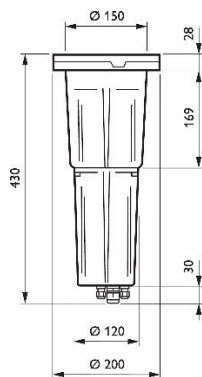

4. Installatie

- Bodemmontage met de inbouwbus
- Richtbaarheid van de bundel: ±20°
- Statische belasting: 3.000kg of 5.000kg (afhankelijk van de uitvoering)

5. Opties

- Mogelijkheid om op aanvraag een DMX-protocol te hebben voor alle uitvoeringen met RDM-detectie en -adressering

6. Afmetingen (hxbxl)

430 x 200 mm

350 x 381 mm

7. Afbeelding

8. Aanvullende informatie

<http://www.ecat.lighting.philips.nl/l/buitenverlichting/architecturale-verlichting/grond-en-onderwaterspots/decoscene-led/73360/cat/>