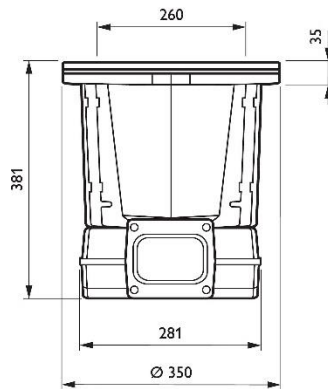

4. Installatie

- Bodemmontage met de inbouwbus
- Richtbaarheid van de bundel: ±20°
- Statische belasting: 3.000kg of 5.000kg (afhankelijk van de uitvoering)

5. Opties

- Mogelijkheid om op aanvraag een DMX-protocol te hebben voor alle uitvoeringen met RDM-detectie en -adressering

6. Afmetingen (hxbxl)

430 x 200 mm

350 x 381 mm

7. Afbeelding

8. Aanvullende informatie

<http://www.ecat.lighting.philips.nl/l/buitenverlichting/architecturale-verlichting/grond-en-onderwaterspots/decoscene-led/73360/cat/>