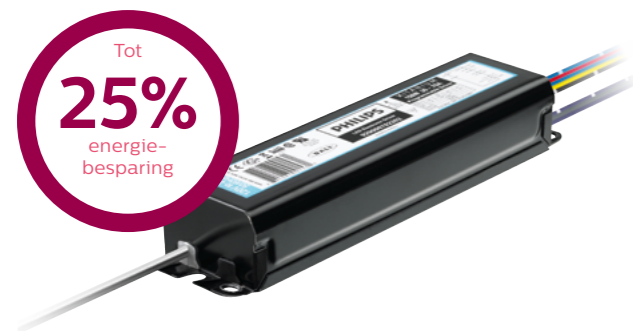

Netwerkregelsystemen

Starsense Wireless met RF-antenne

StarSense Wireless is een netwerkregelsysteem dat is gebaseerd op draadloze tweewegcommunicatie door middel van de nieuwste RF rasterwerktechnologie. Met dit systeem kunnen individuele lichtpunten op afstand geregeld en beheerd worden via online platforms zoals CityTouch.

Verlichtingsoperators kunnen de infrastructuur van de buitenverlichting op afstand bedienen en dimniveaus instellen om aanzienlijke energiebesparingen te realiseren. Ook krijgen ze real-time terugkoppeling van de armaturen, wat de bedrijfs- en onderhoudskosten verlaagt via nauwkeurige planning van op locatie uit te voeren servicewerkzaamheden, wat zowel de kwaliteit als de betrouwbaarheid van de buitenverlichting verbetert.

Op zichzelf staande regelsystemen

LumiStep regelsysteem

Een geïntegreerd regelsysteem dat beschikbaar is in de Philips-driver en dat de lichtstroom van de lichtbron en het opgenomen vermogen regelt over een periode van 6 en 8 uur. De potentiële energiebesparingen (op het voedingssysteem) bedragen tot 25%, afhankelijk van de gebruikte armaturen en lichtbron.

Dynadimmer regelsysteem

Een geïntegreerd regelsysteem dat in elk lichtpunt wordt opgenomen; het wordt gebruikt met elektronische apparatuur en kan geïntegreerd worden in de Philips-driver. Het kan per gekozen lichtpunt 5 vermogensniveaus instellen, instelbaar in hoogte en duur. Dat kan een gemiddelde energiebesparing van ongeveer 50% per jaar opleveren.

Maatschetsen

Cordoba

Cone

Speciale uithouders

Speciale masten

Speciale uithouder voor opzetmontage