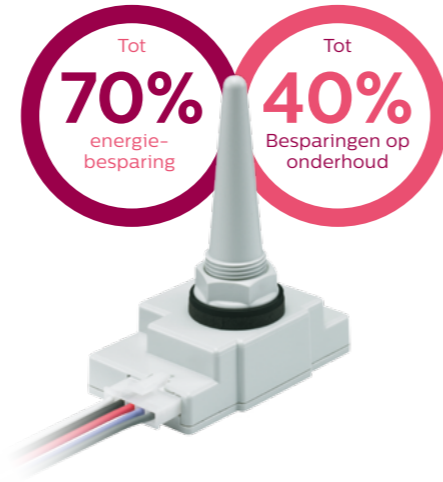

Netwerkregelsystemen

Starsense Wireless met RF-antenne

StarSense Wireless is een netwerkregelsysteem dat is gebaseerd op draadloze tweewegcommunicatie door middel van de nieuwste RF rasterwerktechnologie. Met dit systeem kunnen individuele lichtpunten op afstand geregeld en beheerd worden via online platforms zoals CityTouch.

Verlichtingsoperators kunnen de infrastructuur van de buitenverlichting op afstand bedienen en dimniveaus instellen om aanzienlijke energiebesparingen te realiseren. Ook krijgen ze real-time terugkoppeling van de armaturen, wat de bedrijfs- en onderhoudskosten verlaagt via nauwkeurige planning van op locatie uit te voeren servicewerkzaamheden, wat zowel de kwaliteit als de betrouwbaarheid van de buitenverlichting verbetert.

Op zichzelf staande regelsystemen

LumiStep regelsysteem

Een geïntegreerd regelsysteem dat beschikbaar is in de Philips-driver en dat de lichtstroom van de lichtbron en het opgenomen vermogen regelt over een periode van 6 en 8 uur. De potentiële energiebesparingen (op het voedingssysteem) bedragen tot 25%, afhankelijk van de gebruikte armaturen en lichtbron.