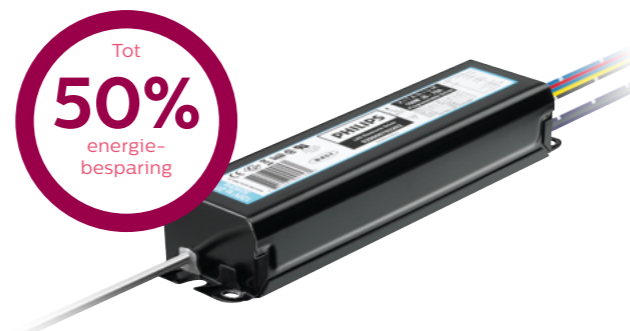

Dynadimmer regelsysteem

Een geïntegreerd regelsysteem dat in elk lichtpunt wordt opgenomen; het wordt gebruikt met elektronische apparatuur en kan geïntegreerd worden in de Philips-driver. Het kan per gekozen lichtpunt 5 vermogensniveaus instellen, instelbaar in hoogte en duur. Dat kan een gemiddelde energiebesparing van ongeveer 50% per jaar opleveren.