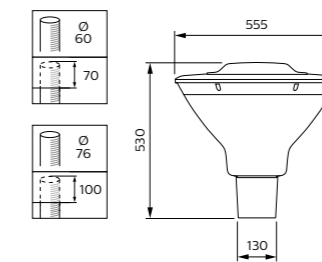

Netwerkregelsystemen

Starsense Wireless met RF-antenne

StarSense Wireless is een netwerkregelsysteem dat is gebaseerd op draadloze tweewegcommunicatie door middel van de nieuwste RF rasterwerktechnologie. Met dit systeem kunnen individuele lichtpunten op afstand geregeld en beheerd worden via online platforms zoals CityTouch.

Verlichtingsoperators kunnen de infrastructuur van de buitenverlichting op afstand bedienen en dimniveaus instellen om aanzienlijke energiebesparingen te realiseren. Ook krijgen ze real-time terugkoppeling van de armaturen, wat de bedrijfs- en onderhoudskosten verlaagt via nauwkeurige planning van op locatie uit te voeren servicewerkzaamheden, wat zowel de kwaliteit als de betrouwbaarheid van de buitenverlichting verbetert.

Op zichzelf staande regelsystemen

LumiStep regelsysteem

Een geïntegreerd regelsysteem dat beschikbaar is in de Philips-driver en dat de lichtstroom van de lichtbron en het opgenomen vermogen regelt over een periode van 6 en 8 uur. De potentiële energiebesparingen (op het voedingssysteem) bedragen tot 25%, afhankelijk van de gebruikte armaturen en lichtbron.

Dynadimmer regelsysteem

Een geïntegreerd regelsysteem dat in elk lichtpunt wordt opgenomen; het wordt gebruikt met elektronische apparatuur en kan geïntegreerd worden in de Philips-driver. Het kan per gekozen lichtpunt 5 vermogensniveaus instellen, instelbaar in hoogte en duur. Dat kan een gemiddelde energiebesparing van ongeveer 50% per jaar opleveren.

Maatschetsen

Cordoba

Cone

Speciale uithouders

Speciale masten

Speciale uithouder voor opzetmontage