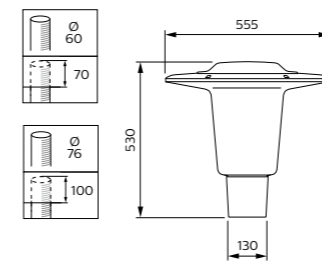

Maatschetsen

Cordoba