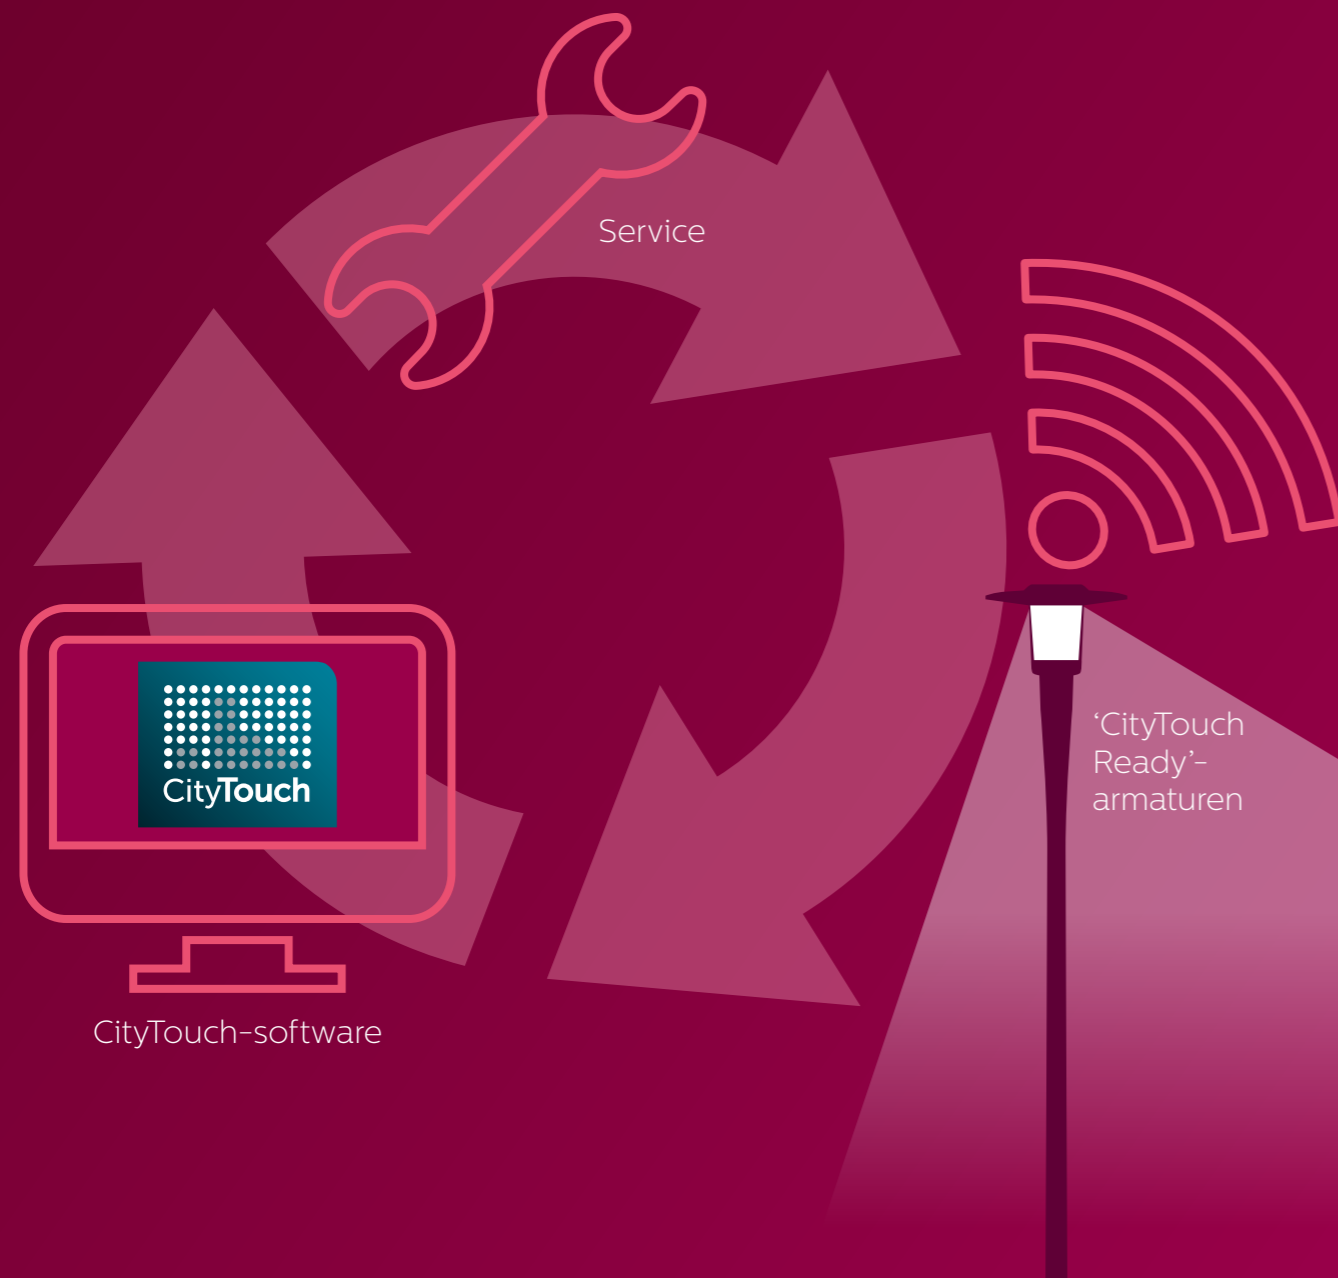

**Stap 1:**  
Om toegang te krijgen tot de LED-printplaat moeten zes schroeven worden losgedraaid. (Let op. De schroeven zijn niet geborgd en de bout is los).

**Stap 2:**  
Draai de lichtkap om om toegang te krijgen tot de LED-printplaat.

**Stap 3:**  
Draai de vier schroeven van de LED-printplaat los.

**Stap 4:**  
Plaats de louvre op de lenzen.

**Stap 5:**  
Schroef de vier schroeven weer op de LED-printplaat.

**Stap 6:**  
Zet de lichtkap terug op zijn plaats.

Dit betekent dat u het juiste verlichtingsniveau nodig hebt om op deze veranderingen te kunnen reageren teneinde de stad veilig, aantrekkelijk en uitnodigend te laten aanvoelen. Maar tegelijk staat u onder druk om de energiekosten te verminderen en uw groene geloofwaardigheid te maximaliseren. Philips levert een complete reeks intelligente lichtregelsystemen die u helpen al deze problemen te overwinnen en uw stad leefbaarder en duurzamer te maken.