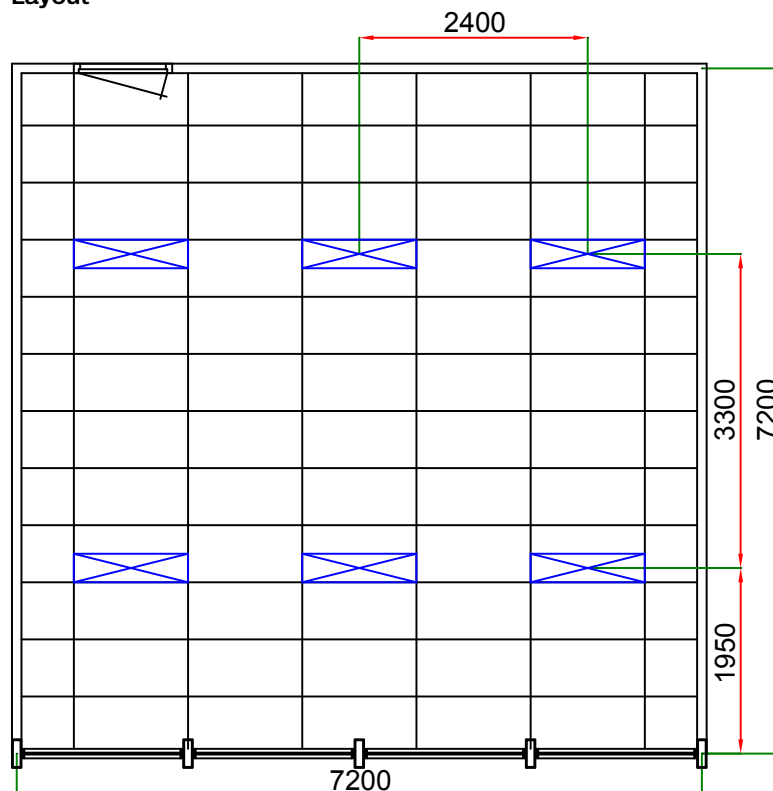

Layout

Schoolverlichting met LED voor systeemplafond 600x1200 mm

Aantal	Familienaam	Typenummer	Kleur-temp. (K)	$\bar{E}_m$ (lux)	E_{min}/E_{gem}	W/m²
6	PowerBalance	RC360B LED34S/830 PSD W30L120 VPC W	3000	331	0,69	3,30
6	PowerBalance	RC360B LED34S/840 PSD W30L120 VPC W	4000	331	0,69	3,13