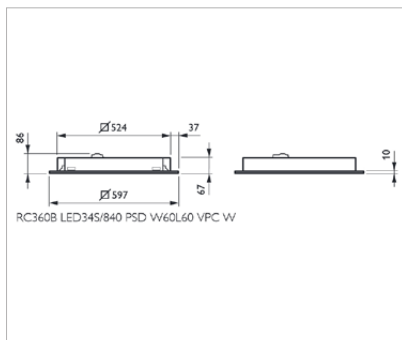

Layout

Schoolverlichting met LED voor systeemplafond 600x1200 mm

Aantal	Familienaam	Typenummer	Kleur-temp. (K)	\bar{E}_m (lux)	E_{min}/E_{gem}	W/m ²
6	PowerBalance	RC360B LED34S/830 PSD W30L120 VPC W	3000	331	0,69	3,30
6	PowerBalance	RC360B LED34S/840 PSD W30L120 VPC W	4000	331	0,69	3,13

LED Schoolverlichting – schoollokaal

PowerBalance RC360B

Afmetingen in mm.

PowerBalance RC360B

Productkenmerken

- LED inbouwarmatuur 300x1200 mm
- Efficiency tot 117 lm/W
- Geschikt voor diverse systeemplafonds
- Eenvoudig en snel te monteren
- Standaard dimbaar met PSD (DALI) driver
- Leverbaar in 3000 K en 4000 K