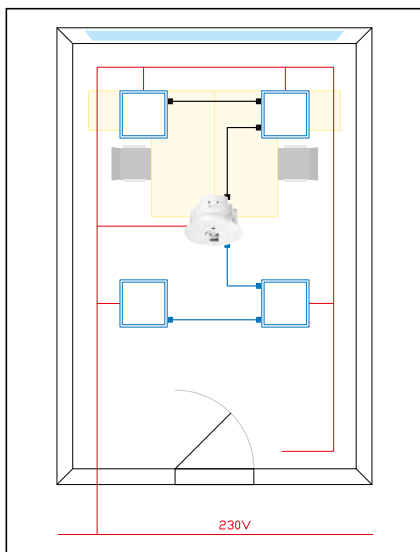

Dimmen op basis van daglicht en aanwezigheid – energiebesparing tot 55%

Voorbeeld: kantoor met OccuSwitch DALI LRM2070

Technische gegevens

- Max. 15 armaturen per sensor 6A
- Detectiebereik 6x8 m voor grove bewegingen en 4x5 m voor fijne bewegingen
- Montagehoogte 2,5 - 4 m
- Schroefaansluiting of Wieland GST18i3 aansluiting (met los te bestellen LCC2070 kabel)

OccuSwitch DALI LRM2070

Wieland aansluitkabel LCC2070

OccuSwitch DALI LRM2070

Armatuur met HFD VSA

DALI lijn (raam)

DALI lijn (gang)

Voedingskabel

Functies OccuSwitch DALI

LRM2070

Standaard kantoor (mode 1)	aanwezigheid	•
	afwezigheidsschakeling	•
	instelbare uitschakelvertraging	•
	daglichtafhankelijk schakelen	•
	daglichtvoorrang	•
Kantoortuin (mode 2)	IR afstandsbediening	•
	parallelschakelen	•
	zone linking	•
	instelbaar schtergrondnivo	•