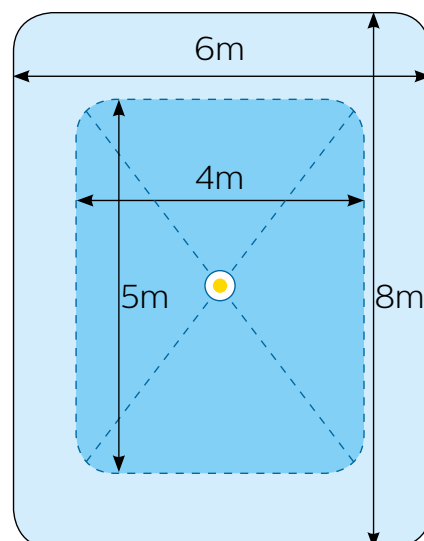

Detectiebereik

Het detectiegebied is rechthoekig met afmetingen van 6x8 m voor grove beweging en 4x5 m voor fijne beweging bij een montagehoogte van 2,5 - 3,5 m.

Standaard Plan Lichtregelsystemen

Dimmen op basis van daglicht en aanwezigheid - energiebesparing tot 55%