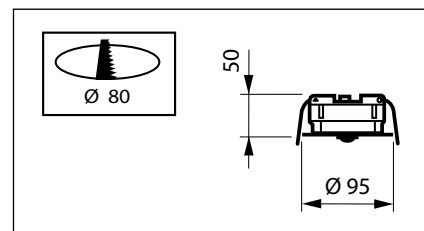

Standaard Plan Lichtregelsystemen

Dimmen op basis van daglicht en aanwezigheid - energiebesparing tot 55%

Productkenmerken

OccuSwitch LRM2070

- Energiebesparingen tot 55% door de verlichting uit te schakelen als er niemand aanwezig is, door te dimmen en door daglichtafhankelijke regeling
- Eenvoudige installatie dankzij DALI technologie
- Schakelen en regelen van maximaal 4 lichtgroepen in één ruimte
- Schakelen via voedingskabel (230 V)

Let op: alle armaturen dienen te zijn voorzien van een DALI VSA.

Voor meer informatie over de producten, zoals datasheets, montage- en installatiehandleidingen en detailinformatie over het instellen van de verschillende componenten, ga naar: <http://www.philips.com/controls> of neem contact op met uw Philips accountmanager.

OccuSwitch DALI LRM2070 afmetingen in mm