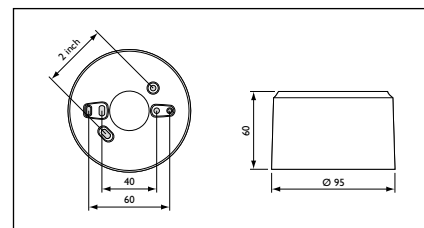

Detectiebereik

Het detectiegebied is rechthoekig met afmetingen van 6x8 m voor grove beweging en 4x5 m voor fijne beweging bij een montagehoogte van 2,5 - 3,5 m.

Standaard Plan Lichtregelsystemen

Dimmen op basis van daglicht en aanwezigheid - energiebesparing tot 55%

OccuSwitch DALI LRM2070 afmetingen in mm

OccuSwitch DALI LRH2070 opbouwdoos afmetingen in mm

Bestelgegevens

Type nummer	EOC	Uitvoering
LRM2070	73230599	OccuSwitch DALI basic
LCC2070	73248099	Wieland installatie LRM2070