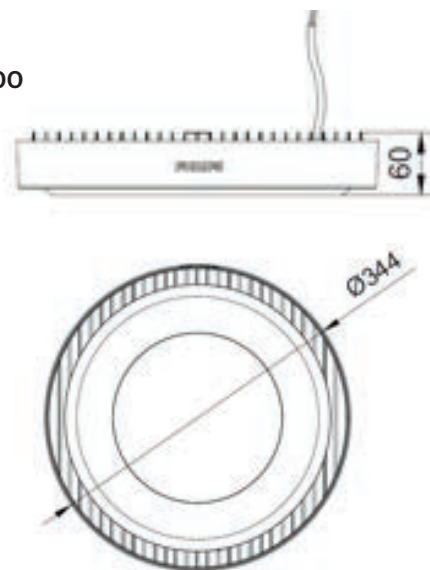

LED200

Bestelgegevens

Productnaam	Vermogen (W)	Levensduur (h)	Lichtopbrengst (lm)	Kleurtemperatuur (K)	CRI	EOC
BY020P LED100S/840 PSU WB GR	97	50.000 uur	10.000	4000	≥ 80	871016333996299
BY021P LED200S/840 PSU WB GR	190	50.000 uur	19.500	4000	≥ 80	871016333998699
BY020Z AC		NB reflector voor gebruikt met BY020P LED100				871016333992499
BY021Z AC		NB reflector voor gebruikt met BY020P LED200				871016333994899