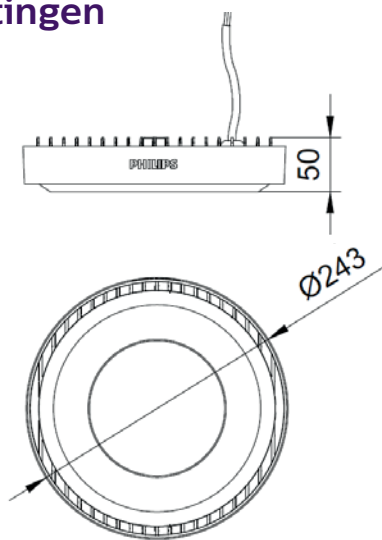

Productgegevens

	BY020P LED100S	BY021P LED200S
Lichtopbrengst	10.000 lm	20.000 lm
Vermogen	95W	190W
Systeemefficiëntie	103 lm/W	105 lm/W
CCT	4000K	
CRI	> 80	
IP/IK classificatie	IP65 / IK06	
Veiligheidsklasse	Klasse I	
Werktemperatuur	-20°C to +45°C (Ta 35°C)	
Levensduur	50.000 uur (L65B50) bij 35°C	
Optiek	WB (110°); NB met reflector* (80°)	
Netspanning	220-240V, 50/60 Hz	
Vermogensfactor	> 0,90	
THD	<10 %	
Montage/installatie	Ophanging (haak meegeleverd in de doos)	
Materiaal behuizing	Aluminium spuitgietwerk	
Afmetingen	Ø244 mm / H50mm	Ø344mm / H60mm
Gewicht	1,4 kg	3,1 kg
Reflector*	BY020Z AC	BY021Z AC

*De reflector moet apart besteld worden

Afmetingen

LED100