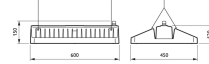

Product

BY471P PRO170S/840 PSD WB GC SMT-HD SI X