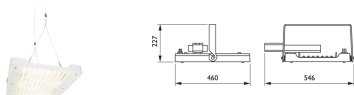

Product
BY480P LED130S/840 PSD NBA GC SI