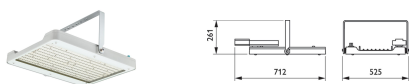

Product
BY481X LED250S/840 MB GC SI ACW-L BR