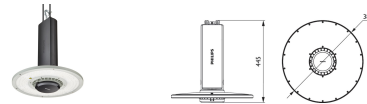

Product
BY120P G4 LED100S/840 PSD NB