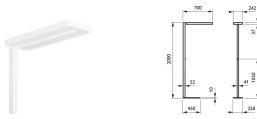

Product

FS484F LED125S/840 PSD-T SWZ ACL WH

Bestelgegevens

EOC	Type aanduiding	MOQ	Richtprijs
11084100	FS484F LED125S/840 PSD-T SWZ ACL WH	1	1270.00€