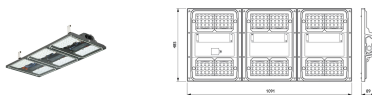

Product
BGP237 LED540-4S/740 DSM11 D9 MIO-CIO MB