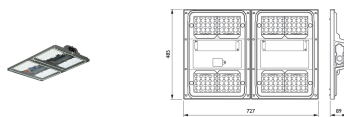

Product
BGP236 LED360-4S/740 DSM11 D9 MIO-CIO MB