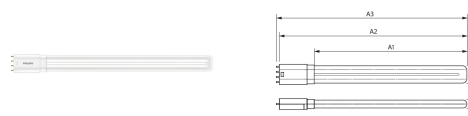

Product	D1	A1	A2	A3
CorePro LED PLL CorePro LED PLL HF 24W 830 4P 2G11	37,6	17	453	528,5
CorePro LED PLL CorePro LED PLL HF 24W 840 4P 2G11	37,6	17	453	528,5
CorePro LED PLL CorePro LED PLL HF 24W 865 4P 2G11	37,6	17	453	528,5

Bestelgegevens

EOC	Type aanduiding	MOQ	Richtprijs
73966200	CorePro LED PLL CorePro LED PLL HF 16.5W 830 4P 2G11	10	24.10€
73974700	CorePro LED PLL CorePro LED PLL HF 16.5W 840 4P 2G11	10	24.10€
73976100	CorePro LED PLL CorePro LED PLL HF 16.5W 865 4P 2G11	10	24.10€
82839700	CorePro LED PLL CorePro LED PLL HF 24W 830 4P 2G11	10	30.25€
82841000	CorePro LED PLL CorePro LED PLL HF 24W 840 4P 2G11	10	30.25€
82843400	CorePro LED PLL CorePro LED PLL HF 24W 865 4P 2G11	10	30.25€