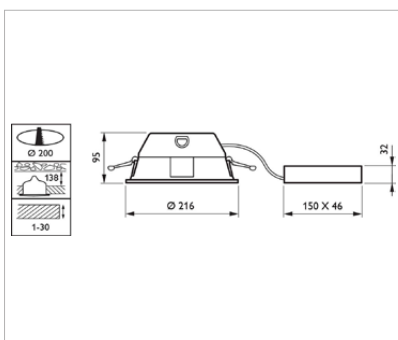

GreenSpace DN470B
Afmetingen in mm.