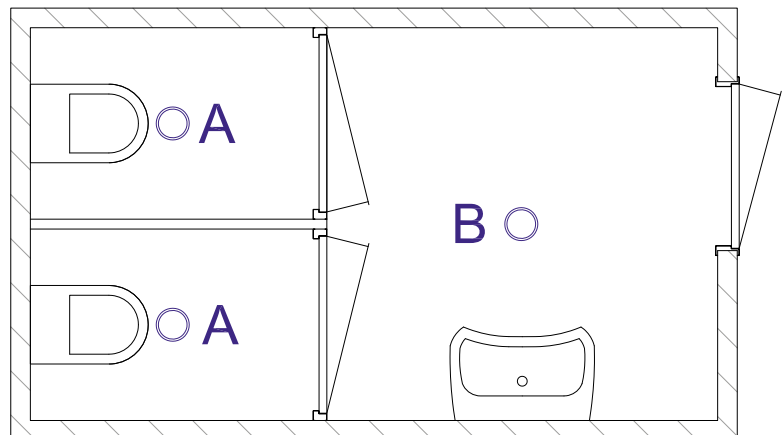

LED Toiletverlichting downlighters

Hartelijk dank voor uw interesse in dit lichtplan! Dit lichtplan geeft u een concept van hoe u met LuxSpace, GreenSpace en CoreLine een toilet kan verlichten. Bent u op zoek naar een alternatieve oplossing voor toiletverlichting? Kijk voor meer informatie op www.philips.nl/standaardlichtplannen of neem contact op met uw Philips contactpersoon.

LuxSpace
DN560B

LuxSpace
DN570B

GreenSpace
DN460B/DN470B

Uitgangspunten lichtberekeningen:

Reflectiefactoren: Plafond 70%
Wanden 50%
Vloer 20%

Plafondhoogte: 2,40 m
Behoudfactor: 0,80*
Oppervlakte toilet: 1,50 m²
Oppervlakte voorruimte: 4,00 m²

* LuxSpace & GreenSpace armaturen:
Behoudfactor gebaseerd op een
gebruiksduur van circa 40.000
branduren ervan uitgaande dat er
spotremplace wordt toegepast
bij uitval.

Layout

Praktijkverlichtingssterkte $\bar{E}_m \geq 100$ lux							
Toiletruimte				Voorruimte toiletten			
Code	Familienaam	Typenummer	W/m²	Code	Familienaam	Typenummer	W/m²
A	LuxSpace Mini	DN560B 1xLED8S/840 C	5,33	B	LuxSpace Mini	DN560B 1xLED12S/840C	2,80
				B	GreenSpace	DN460B LED11S/840 WH	2,65

Praktijkverlichtingssterkte $\bar{E}_m \geq 200$ lux							
Toiletruimte				Voorruimte toiletten			
Code	Familienaam	Typenummer	W/m²	Code	Familienaam	Typenummer	W/m²
A	LuxSpace Compact	DN560B 1xLED12S/840 C	7,47	B	LuxSpace Compact	DN570B LED20S/840 C WH	4,45
A	GreenSpace	DN460B LED11S/840 WH	7,07	B	GreenSpace	DN470B LED20S/830 WH	4,57