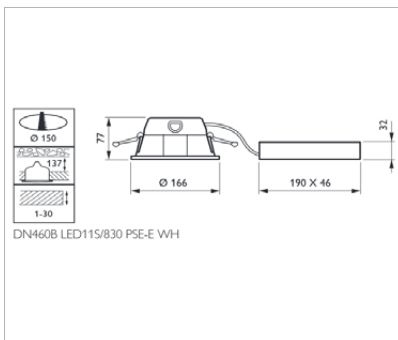

GreenSpace DN460B
Afmetingen in mm.

GreenSpace DN460B/DN470B

Productkenmerken

- Energiezuinige, onverslijtbare LED-technologie
- Hoog systeemrendement: > 80 lm/W (DN460B/DN461B); > 100 lm/W (DN470B/DN471B)
- Stabiele kleurprestaties en een goede kleurweergave
- Verkrijgbaar met IP 44 of noodverlichting
- Verkrijgbaar in UGR22- en UGR19-uitvoeringen