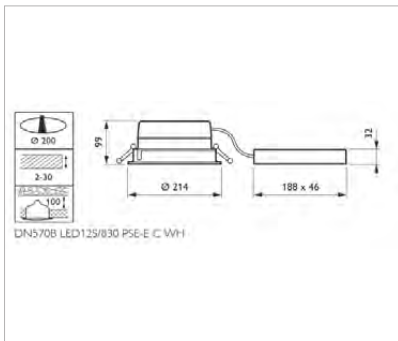

LED Toiletverlichting - downlighters

LuxSpace DN560B
Afmetingen in mm.

LuxSpace DN560B

Productkenmerken

- Keuze uit vier optieken: hoogglanzend, gefacetteerd, mat en wit
- Verkrijgbaar in UGR22- en UGR19-uitvoeringen
- Kleurtemperatuur: 3000 K of 4000 K (Ook hogere kleurweergave Ra90 mogelijk bij 3000 K)
- Randkleuren: hoogglanzend gemetalliseerd, wit (RAL9010), grijs, zwart (RAL9005) als standaard (andere RAL-kleur mogelijk op aanvraag)
- Randloze uitvoering verkrijgbaar
- Uitvoering voor opbouwmontage verkrijgbaar
- Geschikt voor centrale noodverlichting met gelijkspanning
- Meerdere aanvullende mogelijkheden: PG en PGO (IP54 frontkap), noodverlichting (één batterij 3 uur), decoratieve pendelglazen en doorvoerbedrading