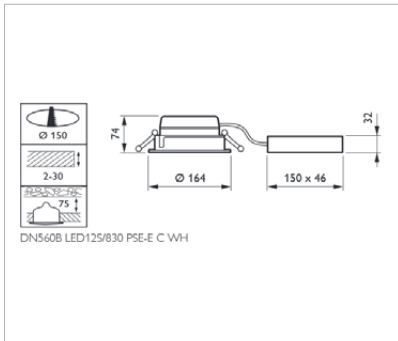

LED Toiletverlichting - downlighters

LuxSpace DN560B
Afmetingen in mm.

LuxSpace DN560B

Productkenmerken

- Keuze uit vier optieken: hoogglanzend, gefacetteerd, mat en wit
- Verkrijgbaar in UGR22- en UGR19-uitvoeringen
- Kleurtemperatuur: 3000 K of 4000 K (Ook hogere kleurweergave Ra90 mogelijk bij 3000 K)
- Randkleuren: hoogglanzend gemetalliseerd, wit (RAL9010), grijs, zwart (RAL9005) als standaard (andere RAL-kleur mogelijk op aanvraag)
- Randloze uitvoering verkrijgbaar
- Uitvoering voor opbouwmontage verkrijgbaar
- Geschikt voor centrale noodverlichting met gelijkspanning
- Meerdere aanvullende mogelijkheden: PG en PGO (IP54 frontkap), noodverlichting (één batterij 3 uur), decoratieve pendelglazen en doorvoerbedrading