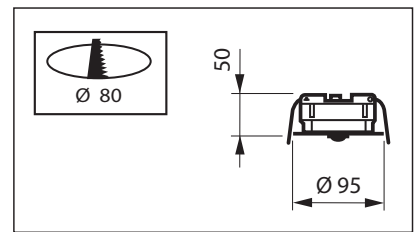

Standaard Plan Lichtregelsystemen

Leslokaal met daglichtregeling en aanwezigheidsschakeling

Productkenmerken

OccuSwitch DALI LRM2070

- Energiebesparingen tot 55% door de verlichting uit te schakelen als er niemand aanwezig is, door te dimmen en door daglichtafhankelijke regeling
- Eenvoudige installatie dankzij DALI technologie
- Schakelen en regelen van maximaal 4 lichtgroepen in één ruimte
- Mogelijkheid tot afzonderlijk schakelen van bordverlichting

LCU2070

- Mogelijkheid om elke willekeurige type drukschakelaar aan te sluiten op het OccuSwitch DALI-systeem.
- De aansluiting verloopt eenvoudig, verbind de interface (met de zwarte draden) met de DALI-lijn en sluit 1 tot 4 schakelaars aan op de unit.

Schoollokaal 7,2 x 9,0 m, met OccuSwitch DALI

OccuSwitch DALI LRM2070