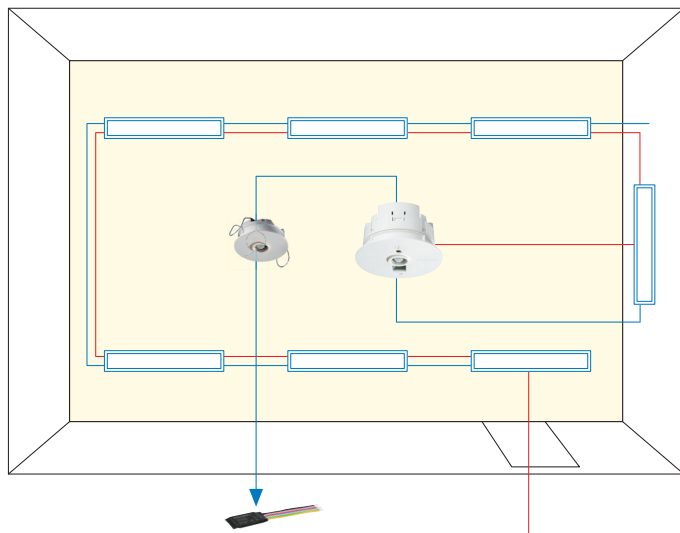

Standaard Plan Lichtregelsystemen

Leslokaal met daglichtregeling en aanwezigheidsschakeling

Productkenmerken

OccuSwitch DALI LRM2070

- Energiebesparingen tot 55% door de verlichting uit te schakelen als er niemand aanwezig is, door te dimmen en door daglichtafhankelijke regeling
- Eenvoudige installatie dankzij DALI technologie
- Schakelen en regelen van maximaal 4 lichtgroepen in één ruimte
- Mogelijkheid tot afzonderlijk schakelen van bordverlichting

LCU2070

- Mogelijkheid om elke willekeurige type drukschakelaar aan te sluiten op het OccuSwitch DALI-systeem.
- De aansluiting verloopt eenvoudig, verbind de interface (met de zwarte draden) met de DALI-lijn en sluit 1 tot 4 schakelaars aan op de unit.

Schoollokaal 7,2 x 9,0 m, met OccuSwitch DALI

OccuSwitch DALI LRM2070