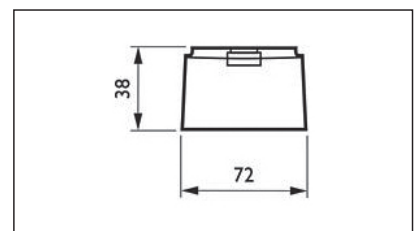

Schoollokaal 7,2 x 9,0 m, met OccuSwitch DALI

OccuSwitch DALI LRM2070

afmeting in mm

OccuSwitch DALI LRM2070
opbouwdoos

afmeting in mm

LRH8100
opbouwdoos

afmeting in mm

LRM8118

afmeting in mm

Bestelgegevens

Type nummer	EOC	Uitvoering
LRM2070	73230599	OccuSwitch DALI basic
LCC2070	73248099	Wieland installatie LRM2070
LRM8118	73078399	Extensie-sensor
LCU2070	87026800	Drukknop-unit
IRT8099/10	73256599	Omniprogram standaard