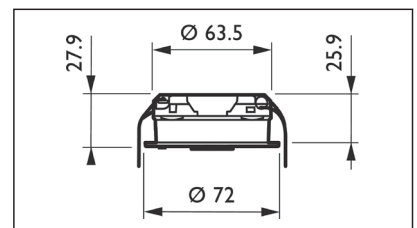

Schoollokaal 7,2 x 9,0 m, met OccuSwitch DALI

OccuSwitch DALI LRM2070

afmeting in mm

OccuSwitch DALI LRM2070
opbouwdoos

afmeting in mm

LRH8100
opbouwdoos

afmeting in mm

LRM8118

afmeting in mm

Bestelgegevens

Type nummer	EOC	Uitvoering
LRM2070	73230599	OccuSwitch DALI basic
LCC2070	73248099	Wieland installatie LRM2070
LRM8118	73078399	Extensie-sensor
LCU2070	87026800	Drukknop-unit
IRT8099/10	73256599	Omniprogram standaard