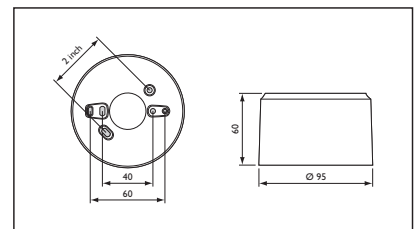

Schoollokaal 7,2 x 9,0 m, met OccuSwitch DALI

OccuSwitch DALI LRM2070

afmeting in mm

OccuSwitch DALI LRM2070
opbouwdoos

afmeting in mm

LRH8100
opbouwdoos

afmeting in mm

LRM8118