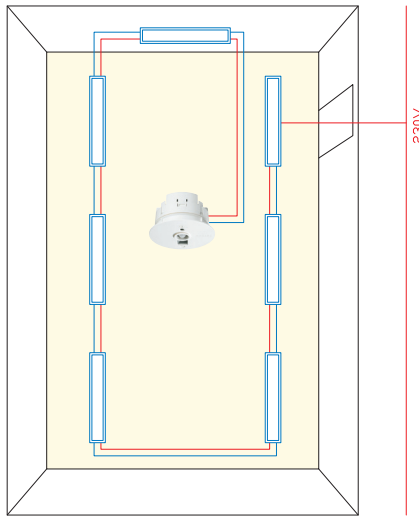

Standaard Plan Lichtregelsystemen

Leslokaal met daglichtregeling en aanwezigheidsschakeling

OccuSwitch DALI LRM2070

Wieland aansluitkabel LCC2070

Drukknop unit LCU2070

LRH8100 opbouwdoos

Schoollokaal 7,2 x 7,2 m, met OccuSwitch DALI

Technische gegevens

- Max. 15 armaturen per sensor
- Detectiebereik 6x8 m voor grove bewegingen en 4x5 m voor fijne bewegingen
- Montagehoogte 2,5 - 3,5 m
- Schroefaansluiting of Wieland GST18 aansluiting (met los te bestellen LCC2070/2080 kabel)
- Bediening mogelijk met bestaande wandschakelaars in combinatie met LCU2070