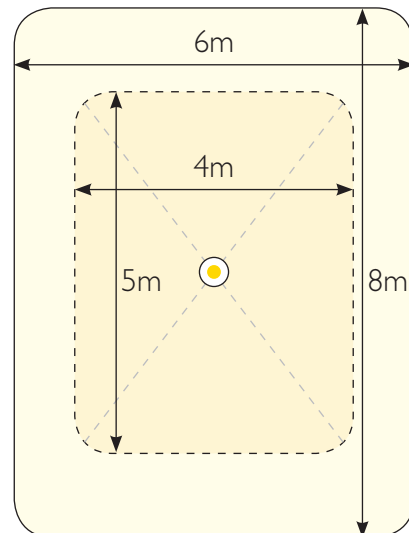

Bestelgegevens

Type nummer	EOC	Uitvoering
LRM2070	73230599	OccuSwitch DALI basic
LCC2070	73248099	Wieland installatie LRM2070
LRM8118	73078399	Extensie-sensor
LCU2070	87026800	Drukknop-unit
IRT8099/10	73256599	Omniprogram standaard

Optioneel

Type nummer	EOC	Uitvoering
LRH2070 opbouwdoos	73252799	Opbouw montage doos OccuSwitch DALI
LRH8100 opbouwdoos	51920399	Opbouw montage doos extensiesensor

Detectiebereik

©2013 Philips Lighting
Alle rechten voorbehouden.

www.lighting.philips.nl