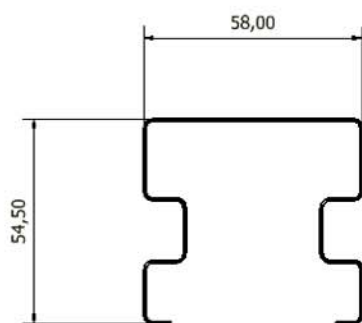

Riel Electrificado Local

Descripción

Riel electrificado para iluminación de acento.
Fabricado en plancha de fierro galvanizado.
Acabado con pintura electrostática al horno en colores diversos: Blanco, negro, aluminio, verde o madera.
Cableado incorporado (5 ó 7 líneas a pedido).
Incluye unión de rieles con pernería para generar tramos uniendo rieles.
Fácil instalación, por suspensión mediante cables.

Aplicaciones

Iluminación Comercial.
Iluminación Decorativa.

Dimensiones (mm)

Philips Peruana S.A.
Edif. Torre Parquemar - Av. Larco 1301 Piso 4 Lima 18 - Miraflores
www.philips.com
Teléfono: 610-6200

PHILIPS