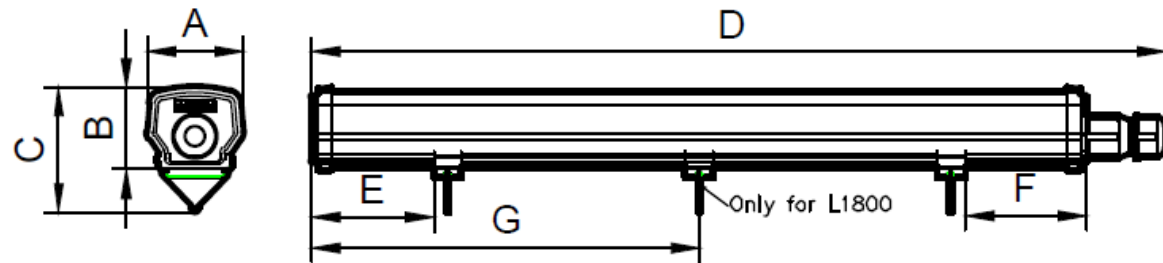

Co oferujemy

- 4 pakiety lumenowe: 0,6 m (1800 lm), 1,2 m (3600 lm), 1,5 m (5600 lm), 1,8 m (8000 lm)
- Energooszczędne: do 120 lm/W
- Trwałość: L70 @ 50 000h
- Solidna obudowa: IP66 i IK08
- Temperatura pracy: do +45°C
- Okablowanie przelotowe dla 1,2 m, 1,5 m (wersja TW1)
- Łatwa, beznarzędziowa instalacja z szybkim złączem WAGO

Ledinaire Waterproof – oprawa hermetyczna

Specyfikacja produktu

Typ	4000K: 1800lm (L600), 3600lm (L1200), 5600lm (L1500), 8000lm (L1800)
Moc / skuteczność świetlna	15W (L600); 30W (L1200); 46W (L1500); 65W (L1800); 120-123 lm/W
Trwałość	L70 przy 50 000 h
Trwałość zasilacza	<7.5% przy 50,000 h
Temp. barwowa	4000 K i 6500 K (opcja)
Klasa / Podłączenie	Klasa II; złączka Push-in WAGO ;
Materiał	Poliwęglan
Montaż	Uchwyty w zestawie
IP	IP66
IK	IK08
Temperatury pracy	-20 to +45 C
Ściemnianie	Nie
Oświetlenie awaryjne	Nie
Opakowanie	Pudełko z kolorowym nadrukiem
Certyfikat	CE
Gwarancja	3 lata

Ledinaire Waterproof – oprawa hermetyczna

Wymiary

WT060C

WT060C (mm)	A	B	C	D	E	F	G
L500	69	59	90	611	100~150	100~150	
L1200	69	59	90	1201	200~250	200~250	
L1500	69	59	90	1501	100~150	100~150	
L1800	69	59	90	1801	150~250	150~250	900.5

WT060C TW

WT060C TW (mm)	A	B	C	D	E	F
L1200	69	59	90	1258	230~280	230~280
L1500	69	59	90	1558	180~280	180~280

Ledinaire Waterproof – oprawa hermetyczna

Instalacja

Wersja standardowa

Wersja z okablowaniem przelotowym