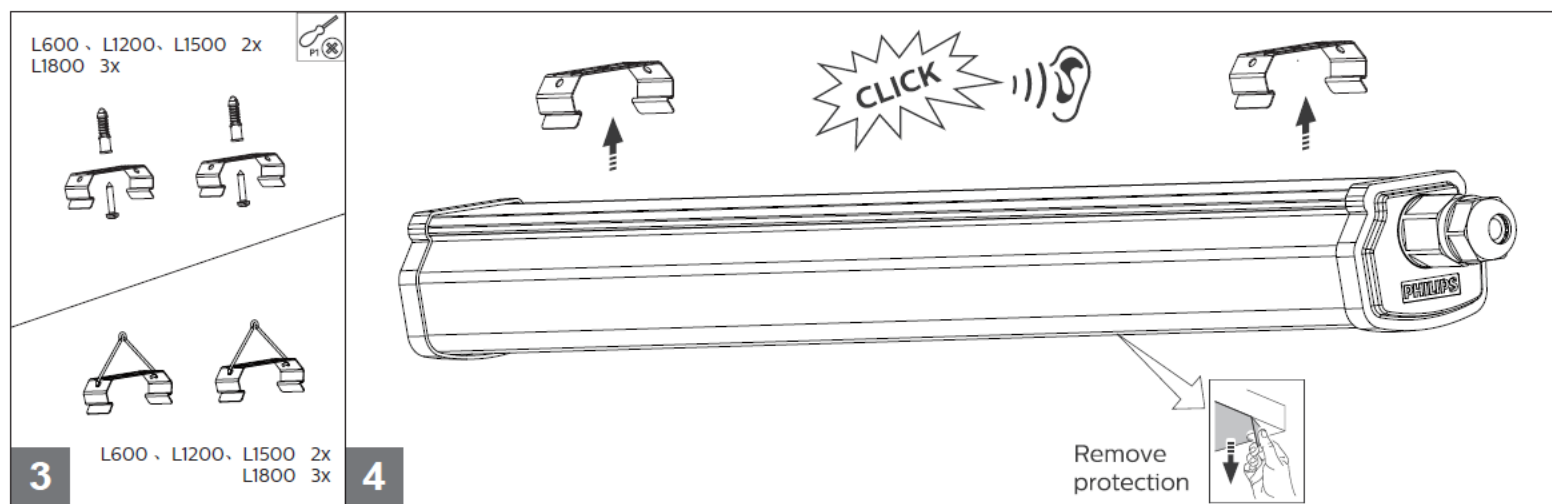

Ledinaire Waterproof – oprawa hermetyczna

Wymiary

WT060C

WT060C (mm)	A	B	C	D	E	F	G
L500	69	59	90	611	100~150	100~150	
L1200	69	59	90	1201	200~250	200~250	
L1500	69	59	90	1501	100~150	100~150	
L1800	69	59	90	1801	150~250	150~250	900.5

WT060C TW

WT060C TW (mm)	A	B	C	D	E	F
L1200	69	59	90	1258	230~280	230~280
L1500	69	59	90	1558	180~280	180~280

Ledinaire Waterproof – oprawa hermetyczna

Instalacja

Wersja standardowa

Wersja z okablowaniem przelotowym