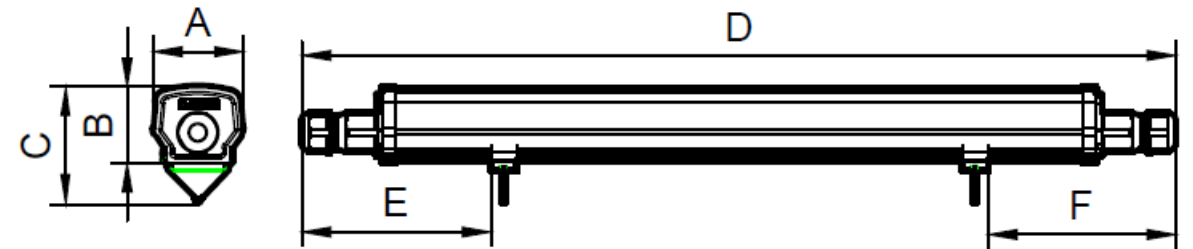

Ledinaire Waterproof – oprawa hermetyczna

Specyfikacja produktu

Typ	4000K: 1800lm (L600), 3600lm (L1200), 5600lm (L1500), 8000lm (L1800)
Moc / skuteczność świetlna	15W (L600); 30W (L1200); 46W (L1500); 65W (L1800); 120-123 lm/W
Trwałość	L70 przy 50 000 h
Trwałość zasilacza	<7.5% przy 50,000 h
Temp. barwowa	4000 K i 6500 K (opcja)
Klasa / Podłączenie	Klasa II; złączka Push-in WAGO ;
Materiał	Poliwęglan
Montaż	Uchwyty w zestawie
IP	IP66
IK	IK08
Temperatury pracy	-20 to +45 C
Ściemnianie	Nie
Oświetlenie awaryjne	Nie
Opakowanie	Pudełko z kolorowym nadrukiem
Certyfikat	CE
Gwarancja	3 lata

Ledinaire Waterproof – oprawa hermetyczna

Wymiary

WT060C

WT060C (mm)	A	B	C	D	E	F	G
L500	69	59	90	611	100~150	100~150	
L1200	69	59	90	1201	200~250	200~250	
L1500	69	59	90	1501	100~150	100~150	
L1800	69	59	90	1801	150~250	150~250	900.5

WT060C TW

WT060C TW (mm)	A	B	C	D	E	F
L1200	69	59	90	1258	230~280	230~280
L1500	69	59	90	1558	180~280	180~280

Ledinaire Waterproof – oprawa hermetyczna

Instalacja

Wersja standardowa

Wersja z okablowaniem przelotowym