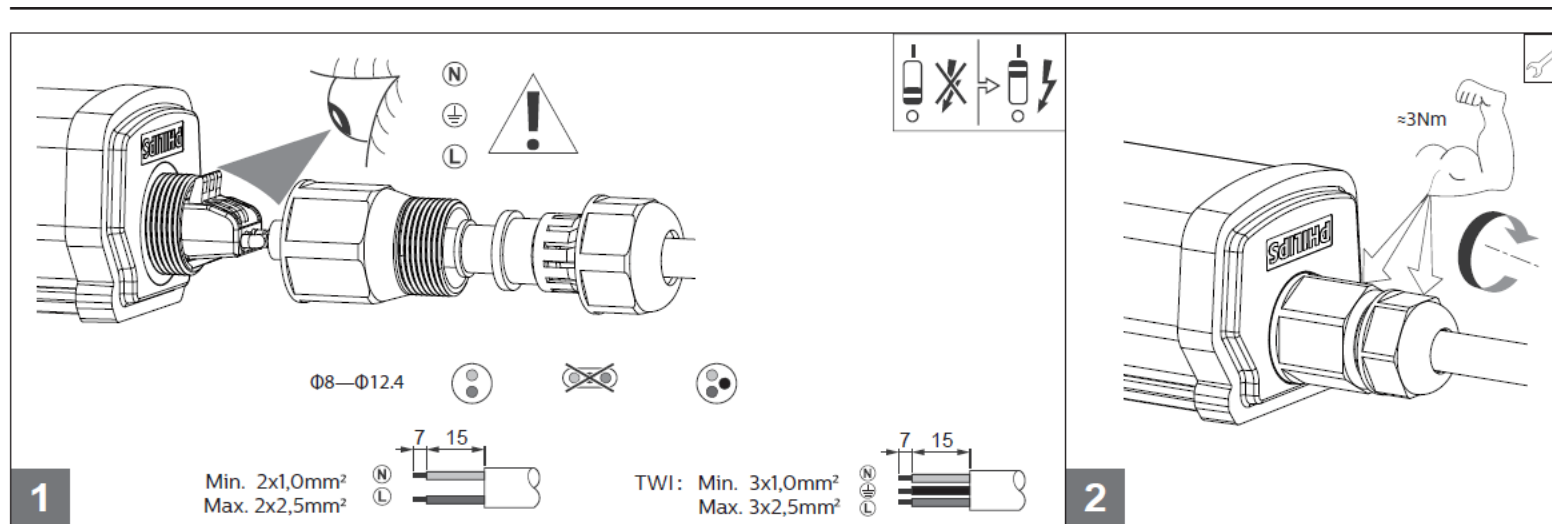

Ledinaire Waterproof – oprawa hermetyczna

Wymiary

WT060C

WT060C (mm)	A	B	C	D	E	F	G
L500	69	59	90	611	100~150	100~150	
L1200	69	59	90	1201	200~250	200~250	
L1500	69	59	90	1501	100~150	100~150	
L1800	69	59	90	1801	150~250	150~250	900.5

WT060C TW

WT060C TW (mm)	A	B	C	D	E	F
L1200	69	59	90	1258	230~280	230~280
L1500	69	59	90	1558	180~280	180~280

Ledinaire Waterproof – oprawa hermetyczna

Instalacja

Wersja standardowa

Wersja z okablowaniem przelotowym