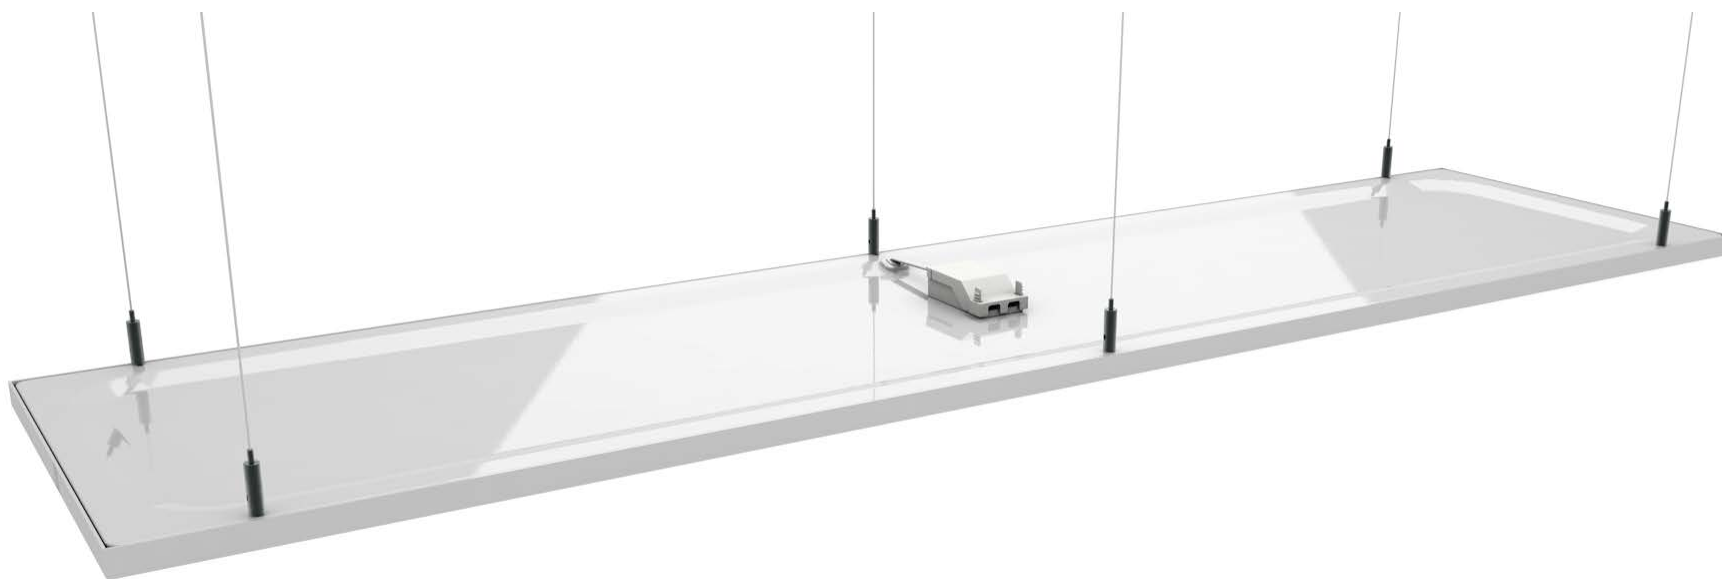

CoreLine Panel generacja 3

Zdjęcie poglądowe