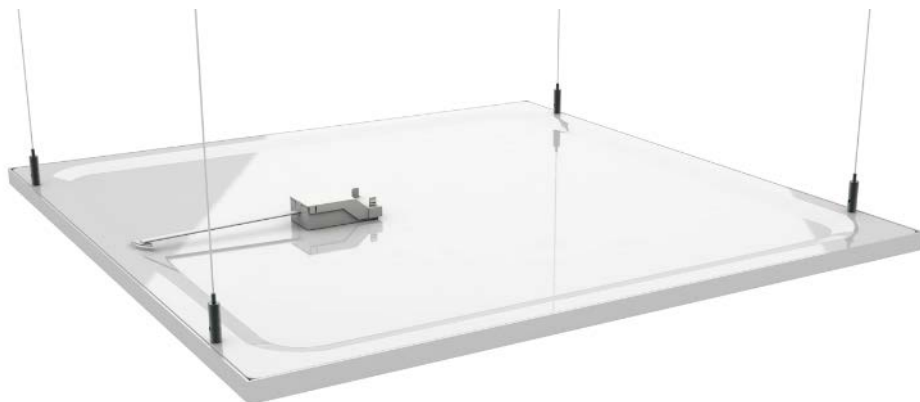

CoreLine Panel generacja 3

Zdjęcie poglądowe