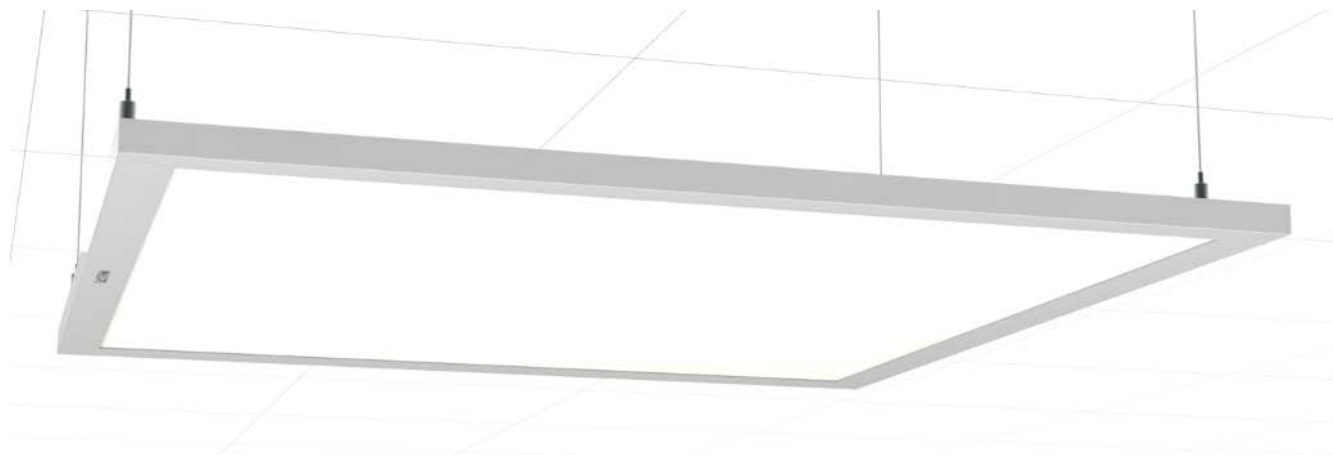

CoreLine Panel generacja 3

Zdjęcie poglądowe