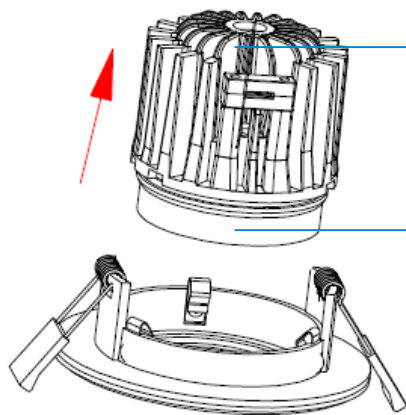

CoreLine recessed spot

PHILIPS

CoreLine recessed spot

Źródło światła

IP65 ze zintegrowanym zasilaczem
Dostępne dla różnych wartości strumienia świetlnego

Ustandaryzowane połączenie

Łatwe połączenie poprzez wpięcie on/off

Cechy produktu

- Typy ramek; okrągła, kwadratowa, typu - darklight
- Dostępne kolory wykończenia: biały, aluminium, czarny
- Dostępne wartości strumienia świetlnego; 650lm, 900lm, 1200lm
- **Utrzymanie wzornictwa** opraw z serii CoreLine Recessed Spot
- Średnia trwałość użytkowa: **50 000 godzin**

CoreLine recessed spot

Parametry techniczne produktu

	CoreLine Recessed Spot Gen2	NOWOŚĆ CoreLine Recessed Spot Gen3
Typ oprawy	Recessed Spot / Recessed Accent Lighting	Recessed Spot / Recessed Accent Lighting
Opcje wykończenia	Białe (WH) / aluminiowe (ALU)	Białe (WH) / Aluminiowe (ALU) / darklight (BK)
Wersja	Fixed / Adjustable	RND Fixed / RND Adjustable / SQR Adjustable / SQR Darklight / RND Fire-rated
Wzornictwo	Honeycomb lens	Honeycomb lens
Źródło światła	Zintegrowany moduł LED / LumiLED MP LED	Lumiled COB
Temp. barwowa	827 / 830 / 840	827 / 830 / 840
Kąt padania światła	32D	32D
Kąt nachylenia (RS141B)	2x 30D	2x 20D
Regulacja strumienia	Działa z większością ściemniaczy LE oraz TE	Działa z większością ściemniaczy LE oraz TE
Napięcie wejściowe	220 – 240 V / 50-60 Hz	220 – 240 V / 50 Hz
Trwałość	50 000godz. (L70/B50@25D)	50 000godz. (L70/B50@25D)
Gwarancja	3+2 lata	3+2 lata
Strumień świetlny	650 / 1200 lm	650 / 900 / 1200
Moc	10W / 16W	8W / 11W / 14.5W
Wydajność	65 lm/W	> 85 lm/W
Wymiary (wysokość)	58mm (60mm wysokość do instalacji)	55mm (65mm wysokość do instalacji)
Wielkość otworu montażowego	78 lub 80 mm	78mm
Istotność IP	IP54 (wersja fixed) and IP44 (wersja adjustable)	IP65 (stały) and IP44 (ruchomy)
Połączenie	3 polowe szybkozłącze z opcją okablowania przelotowego	3 polowe szybkozłącze z opcją okablowania przelotowego
Klasa bezpieczeństwa	II	II

CoreLine recessed spot

Wygląd produktu