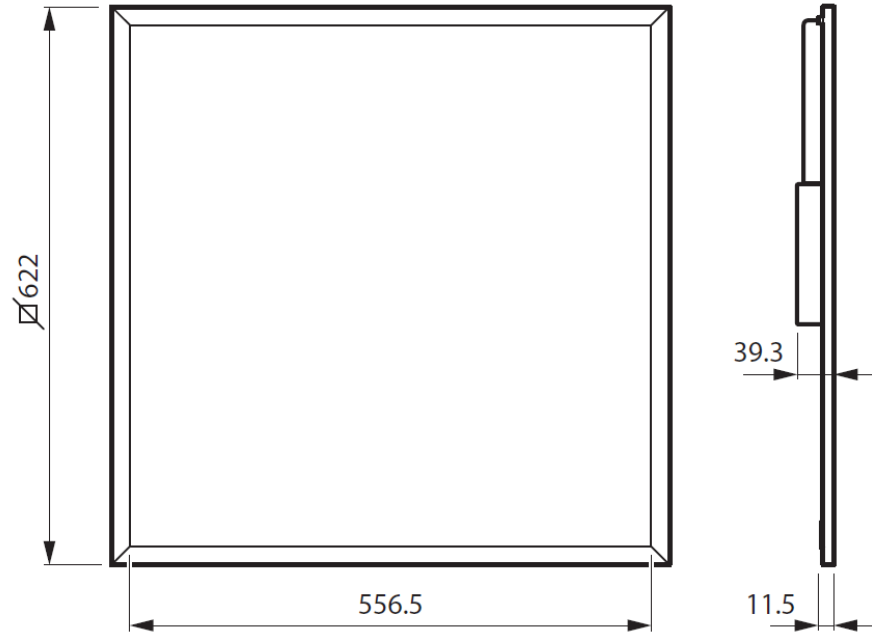

Nowy Ledinaire Panel

Specyfikacja

Podstawowa wersja biurowa	
Typ	Wbudowana: 600*600 Wbudowana: 625*625
Moc / Skuteczność świetlna	38W / 90 lm/W
Trwałość	L70 = 50 000 godz.
Temperatura barwowa	4000 K
Rozsył światłości	Szeroka wiązka lambertowska
Materiał korpusu	Metal / Aluminium
Mocowanie	Wbudowana, ewentualnie akcesoria do do montażu nasufitowego lub do sufitów podwieszanych
IP	IP20
IK	IK02
test rozżarzonego drutu	650°C 30s
Wskaźnik ośnienia (UGR)	<22(NOC) lub <19(OC)
Przyciemnianie	Brak
Oświetlenie awaryjne	Brak
Opakowanie	Opcje opakowania: 4-w-1 (z wewnętrznymi opakowaniami) i 1-w-1. Białe pudełko z kolorowym nadrukiem (fioletowy, niebieski, czarny)
Jakość / certyfikaty	CE, CB

Nowy Ledinaire Panel

Nowe opakowanie i podłączenie zasilacza

Nowe opakowanie

Zasilacz podłączony do oprawy

Nowy Ledinaire Panel

Rysunki wymiarowe

Nowy Ledinaire Panel

Instalacja i montaż