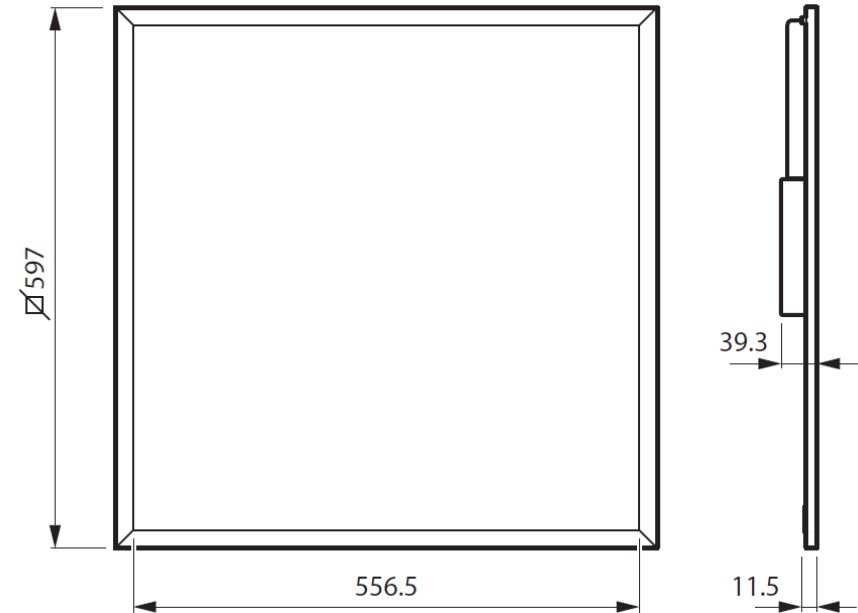

Nowy Ledinaire Panel

Specyfikacja

Podstawowa wersja biurowa	
Typ	Wbudowana: 600*600 Wbudowana: 625*625
Moc / Skuteczność świetlna	38W / 90 lm/W
Trwałość	L70 = 50 000 godz.
Temperatura barwowa	4000 K
Rozsył światłości	Szeroka wiązka lambertowska
Materiał korpusu	Metal / Aluminium
Mocowanie	Wbudowana, ewentualnie akcesoria do do montażu nasufitowego lub do sufitów podwieszanych
IP	IP20
IK	IK02
test rozżarzonego drutu	650°C 30s
Wskaźnik ośnienia (UGR)	<22(NOC) lub <19(OC)
Przyciemnianie	Brak
Oświetlenie awaryjne	Brak
Opakowanie	Opcje opakowania: 4-w-1 (z wewnętrznymi opakowaniami) i 1-w-1. Białe pudełko z kolorowym nadrukiem (fioletowy, niebieski, czarny)
Jakość / certyfikaty	CE, CB

Nowy Ledinaire Panel

Nowe opakowanie i podłączenie zasilacza

Nowe opakowanie

Zasilacz podłączony do oprawy

Nowy Ledinaire Panel

Rysunki wymiarowe

Nowy Ledinaire Panel

Instalacja i montaż