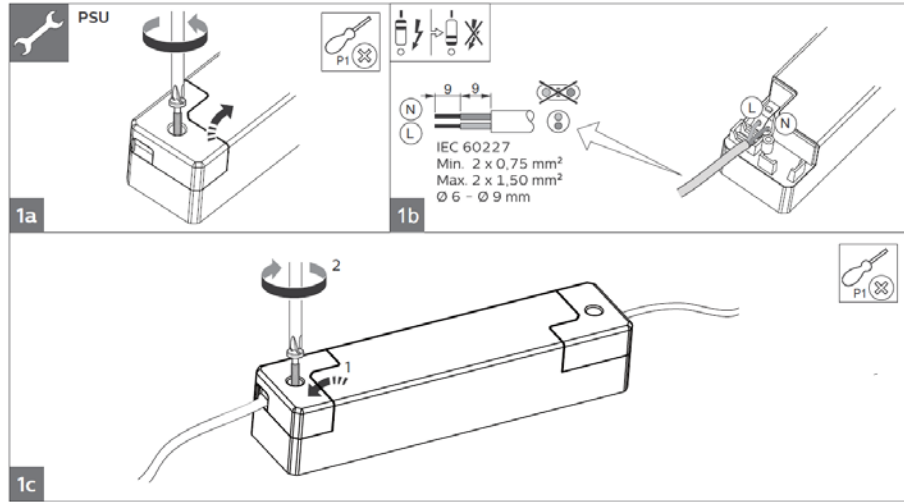

Nowy Ledinaire Panel

Specyfikacja

Podstawowa wersja biurowa	
Typ	Wbudowana: 600*600 Wbudowana: 625*625
Moc / Skuteczność świetlna	38W / 90 lm/W
Trwałość	L70 = 50 000 godz.
Temperatura barwowa	4000 K
Rozsył światłości	Szeroka wiązka lambertowska
Materiał korpusu	Metal / Aluminium
Mocowanie	Wbudowana, ewentualnie akcesoria do do montażu nasufitowego lub do sufitów podwieszanych
IP	IP20
IK	IK02
test rozżarzonego drutu	650°C 30s
Wskaźnik ośnienia (UGR)	<22(NOC) lub <19(OC)
Przyciemnianie	Brak
Oświetlenie awaryjne	Brak
Opakowanie	Opcje opakowania: 4-w-1 (z wewnętrznymi opakowaniami) i 1-w-1. Białe pudełko z kolorowym nadrukiem (fioletowy, niebieski, czarny)
Jakość / certyfikaty	CE, CB

Nowy Ledinaire Panel

Nowe opakowanie i podłączenie zasilacza

Nowe opakowanie

Zasilacz podłączony do oprawy

Nowy Ledinaire Panel

Rysunki wymiarowe

Nowy Ledinaire Panel

Instalacja i montaż