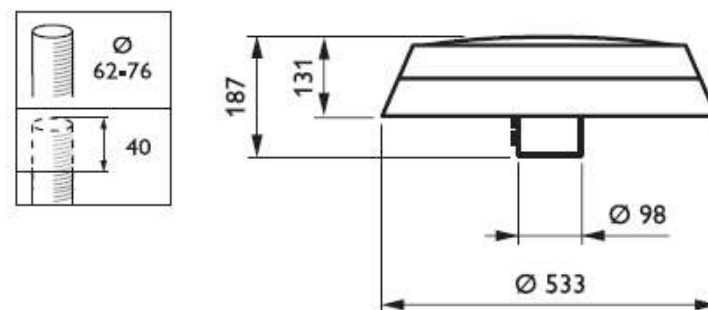

TownTune CPT

TownTune Central Post-Top

PHILIPS

TownTune

Cechy i parametry:

- Wysokociśnieniowy odlew aluminiowy
- IP66 / IK10
- CE, ENEC, ENEC+
- Dodatkowe akcesoria dekoracyjne
- Możliwość integracji z systemami sterowania Signify
- Możliwość konfiguracji wybranego wariantu

Signify

Wymiary oprawy

TownTune_BDP260-LD

TownTune_BDP261 DR-LD

1 rodzina opraw – 7 wariantów estetycznych

© signify