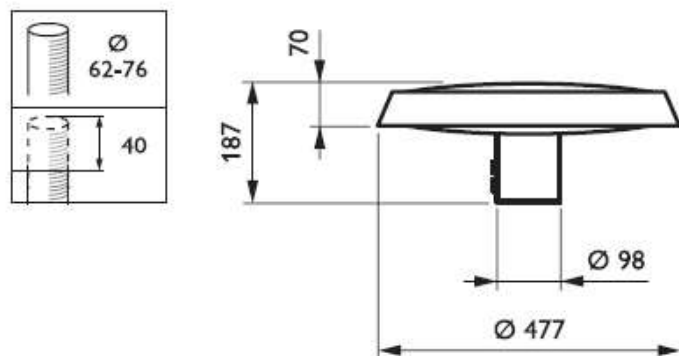

TownTune CPT

TownTune Central Post-Top

PHILIPS

TownTune

Cechy i parametry:

- Wysokociśnieniowy odlew aluminiowy
- IP66 / IK10
- CE, ENEC, ENEC+
- Dodatkowe akcesoria dekoracyjne
- Możliwość integracji z systemami sterowania Signify
- Możliwość konfiguracji wybranego wariantu

Signify

Wymiary oprawy

TownTune_BDP260-LD

TownTune_BDP261 DR-LD

1 rodzina opraw – 7 wariantów estetycznych

© signify