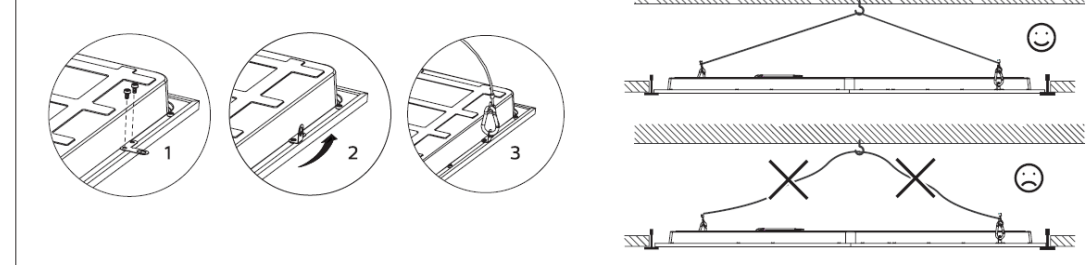

Pila Panel – RC007B

Dimensional Drawing(units: mm)

Pila Panel – RC007B

Produkt		Pila Panel RC007B	
Wydajność systemu	Typ	60x60	30x30
	Wymiary (mm)	595 x 595 x 34	295 x 295 x 34
	Strumień świetlny	3200 lm / 1200 lm	
	IP	IP20	
	IK	IK01	
	Klasa ochrony	Class II	
Optyka	Temperatura barwowa	NW 4000K	
	SDCM	<6	
	Wskaźnik oddawania barw	CRI >80	
Parametry elektryczne	Zasilanie	220~240/50~60hz	
	Moc	14W/36W	
	Współczynnik mocy	> 0.9	
Trwałość	35 000 h L55 @ 25C		
Zakres temperatur działania	-20°C ~ +45°C		
Instalacja	Wpuszczany, podwieszony, montowany na powierzchni, sufit		
Akcesoria	Zestaw do zawieszania, zestaw do montażu na powierzchni, zestaw do gipsu, linka bezpieczeństwa		
Wiring/ okablowanie	Stand alone		
Gwarancja	2 lata		

Instalacja & montaż

Pila Panel

A Visible Profile Ceiling mounting (VPC) Montaż w suficie z profilem widocznym (VPC)

C Safety cable Not included Linka zabezpieczająca nie dołączona

B Suspension mounting (SUS) Montaż zwieszany (SUS)