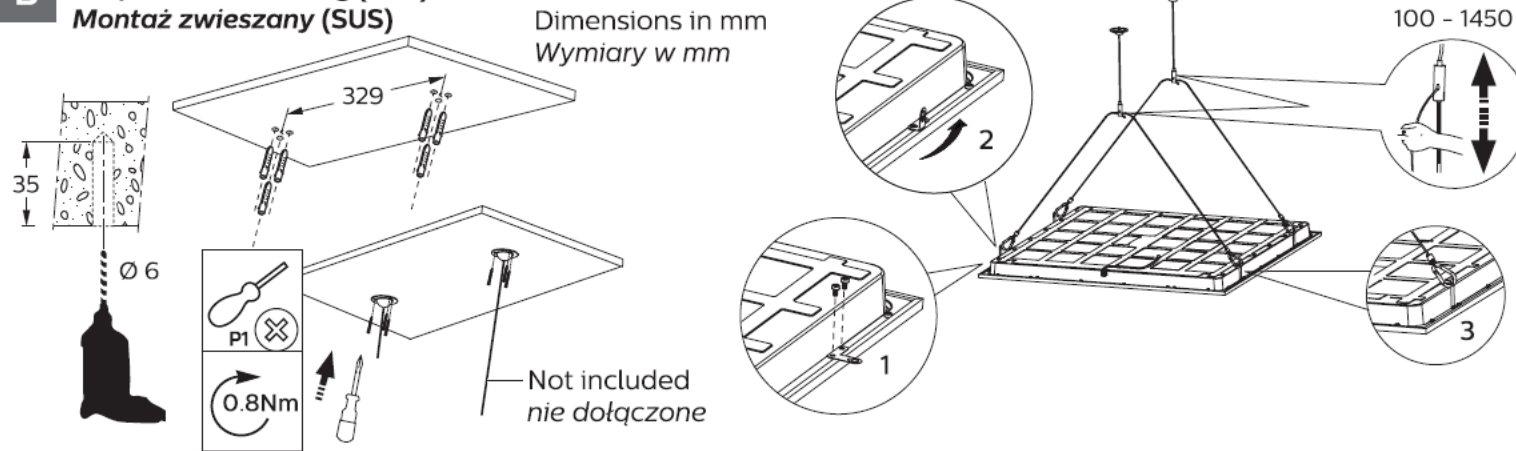

Pila Panel – RC007B

Dimensional Drawing(units: mm)

Pila Panel – RC007B

Produkt		Pila Panel RC007B	
Wydajność systemu	Typ	60x60	30x30
	Wymiary (mm)	595 x 595 x 34	295 x 295 x 34
	Strumień świetlny	3200 lm / 1200 lm	
	IP	IP20	
	IK	IK01	
	Klasa ochrony	Class II	
Optyka	Temperatura barwowa	NW 4000K	
	SDCM	<6	
	Wskaźnik oddawania barw	CRI >80	
Parametry elektryczne	Zasilanie	220~240/50~60hz	
	Moc	14W/36W	
	Współczynnik mocy	> 0.9	
Trwałość	35 000 h L55 @ 25C		
Zakres temperatur działania	-20°C ~ +45°C		
Instalacja	Wpuszczany, podwieszony, montowany na powierzchni, sufit		
Akcesoria	Zestaw do zawieszania, zestaw do montażu na powierzchni, zestaw do gipsu, linka bezpieczeństwa		
Wiring/ okablowanie	Stand alone		
Gwarancja	2 lata		

Instalacja & montaż

Pila Panel

A Visible Profile Ceiling mounting (VPC) Montaż w suficie z profilem widocznym (VPC)

C Safety cable Not included Linka zabezpieczająca nie dołączona

B Suspension mounting (SUS) Montaż zwieszany (SUS)