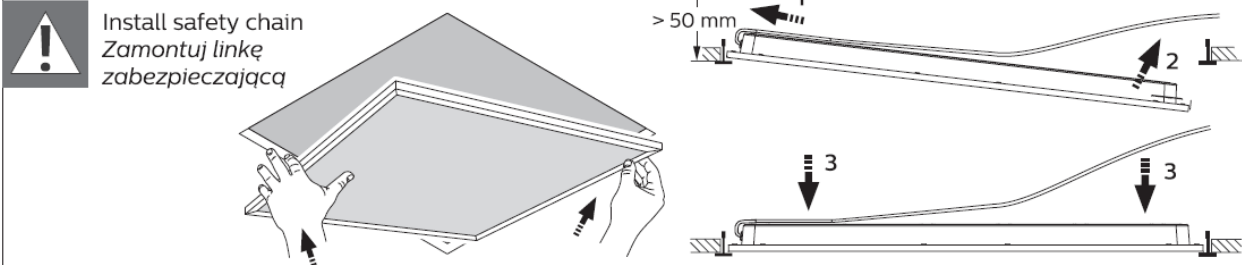

Pila Panel – RC007B

Dimensional Drawing(units: mm)

Pila Panel – RC007B

Produkt		Pila Panel RC007B	
Wydajność systemu	Typ	60x60	30x30
	Wymiary (mm)	595 x 595 x 34	295 x 295 x 34
	Strumień świetlny	3200 lm / 1200 lm	
	IP	IP20	
	IK	IK01	
	Klasa ochrony	Class II	
Optyka	Temperatura barwowa	NW 4000K	
	SDCM	<6	
	Wskaźnik oddawania barw	CRI >80	
Parametry elektryczne	Zasilanie	220~240/50~60hz	
	Moc	14W/36W	
	Współczynnik mocy	> 0.9	
Trwałość	35 000 h L55 @ 25C		
Zakres temperatur działania	-20°C ~ +45°C		
Instalacja	Wpuszczany, podwieszony, montowany na powierzchni, sufit		
Akcesoria	Zestaw do zawieszania, zestaw do montażu na powierzchni, zestaw do gipsu, linka bezpieczeństwa		
Wiring/ okablowanie	Stand alone		
Gwarancja	2 lata		

Instalacja & montaż

Pila Panel

A Visible Profile Ceiling mounting (VPC) Montaż w suficie z profilem widocznym (VPC)

C Safety cable Not included Linka zabezpieczająca nie dołączona

B Suspension mounting (SUS) Montaż zwieszany (SUS)