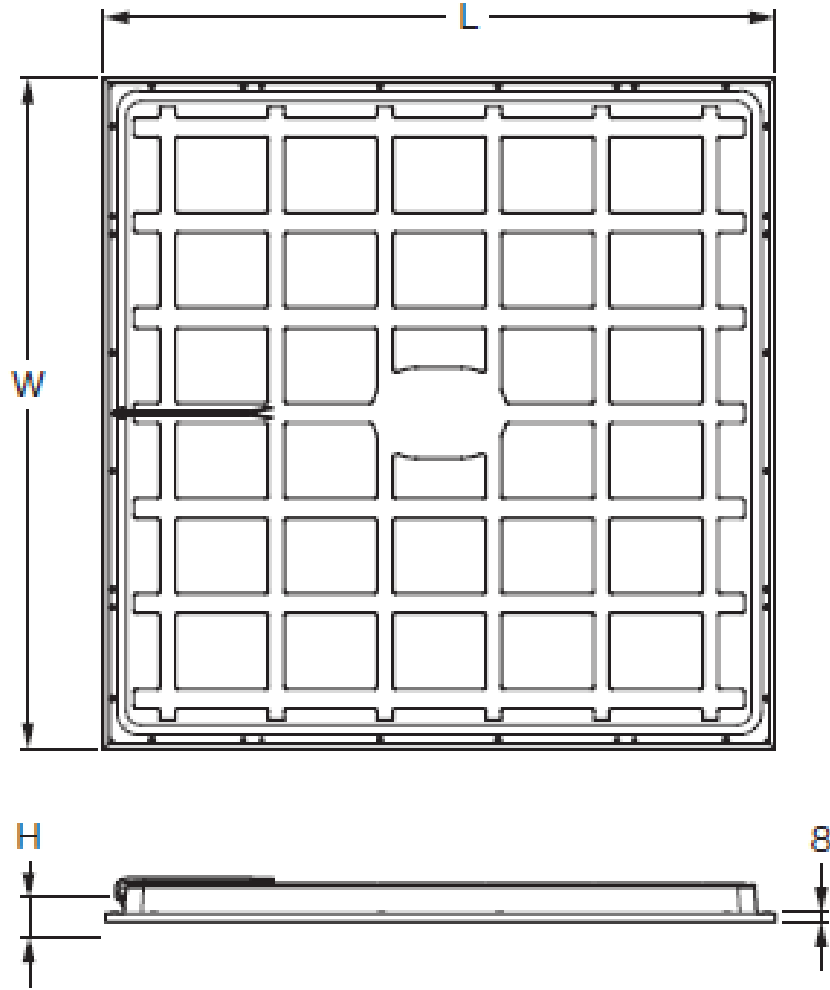

Pila Panel RC007B

Pila Panel – RC007B

Cechy & zalety

- **Jaśniejsze i energooszczędne:** wysokiej jakości światło CRI > 80, strumień świetlny > 3200 lm
- **Niezawodna jakość:** 35 000 godzin, 2 lata gwarancji
- **Dostępne w rozmiarach 60x60 and 30x30cm**

Pila Panel – RC007B

Dimensional Drawing(units: mm)

Pila Panel – RC007B

Produkt		Pila Panel RC007B	
Wydajność systemu	Typ	60x60	30x30
	Wymiary (mm)	595 x 595 x 34	295 x 295 x 34
	Strumień świetlny	3200 lm / 1200 lm	
	IP	IP20	
	IK	IK01	
	Klasa ochrony	Class II	
Optyka	Temperatura barwowa	NW 4000K	
	SDCM	<6	
	Wskaźnik oddawania barw	CRI >80	
Parametry elektryczne	Zasilanie	220~240/50~60hz	
	Moc	14W/36W	
	Współczynnik mocy	> 0.9	
Trwałość	35 000 h L55 @ 25C		
Zakres temperatur działania	-20°C ~ +45°C		
Instalacja	Wpuszczany, podwieszony, montowany na powierzchni, sufit		
Akcesoria	Zestaw do zawieszania, zestaw do montażu na powierzchni, zestaw do gipsu, linka bezpieczeństwa		
Wiring/ okablowanie	Stand alone		
Gwarancja	2 lata		

Instalacja & montaż

Pila Panel

A Visible Profile Ceiling mounting (VPC) Montaż w suficie z profilem widocznym (VPC)

C Safety cable Not included Linka zabezpieczająca nie dołączona

B Suspension mounting (SUS) Montaż zwieszany (SUS)

Kody

Pila Panel

12NC produktu	Opis	Strumień świetlny	Temp. barwowa	Wymiary	EAN
911401801180	PILA RC007B LED12S/840 PSU W30L30 NOC	1200 lm	4000K	595 x 595	8710163340173
911401801080	PILA RC007B LED32S/840 PSU W60L60 NOC	3200 lm	4000K	295 x 295	8710163340166