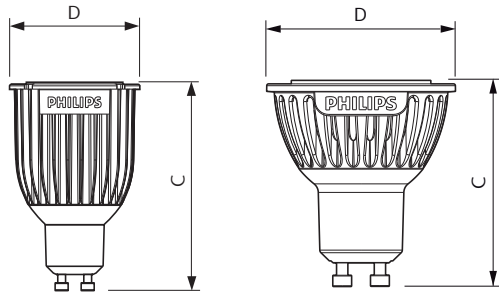

Plano de dimensiones

C (Norm)	D (Norm)
80	50

C (Norm)	D (Norm)
54	50

Dimensiones en mm