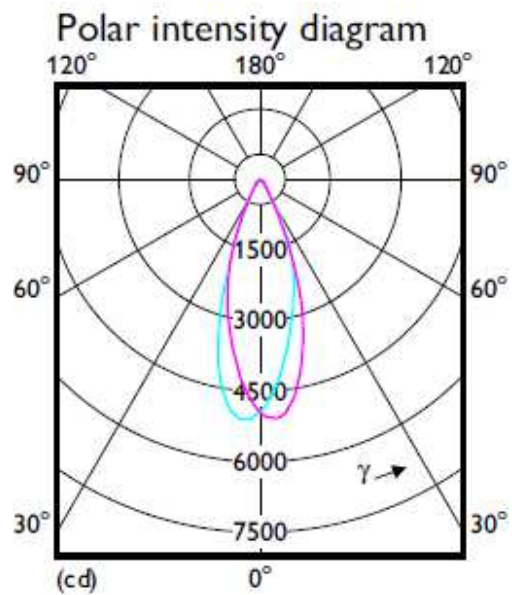

Detalles del producto

- Driver

- Sistema de enfriamiento

- Colimador de alto rendimiento

Fotometrías

RS053B 1xDLED/830 WH 36D

RS054B 1xDLED/840 WH 36D

Diseño dimensional