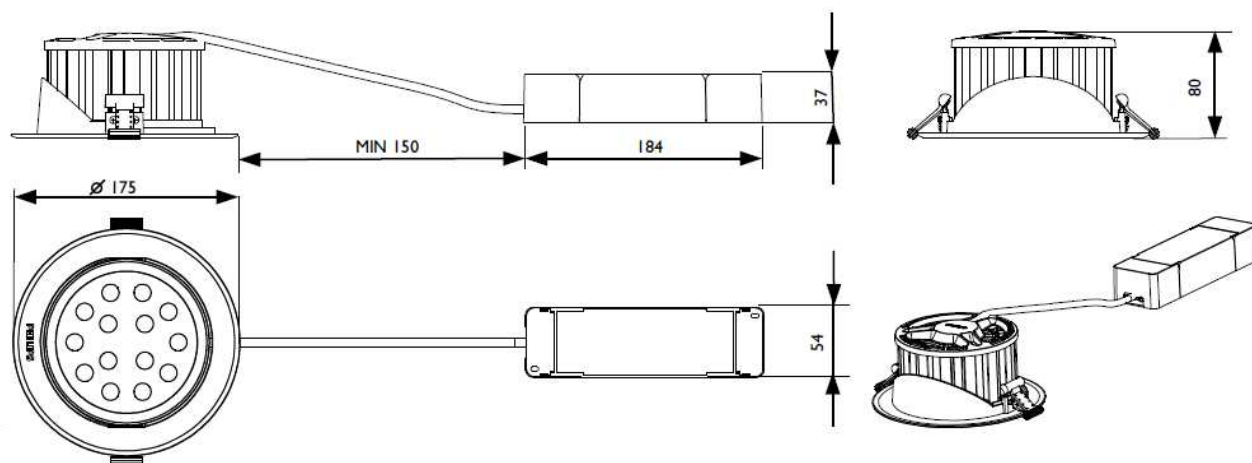

Detalles del producto

- Driver

- Sistema de enfriamiento

- Colimador de alto rendimiento

Fotometrías

RS053B 1xDLED/830 WH 36D

RS054B 1xDLED/840 WH 36D

Diseño dimensional

RS053B

Unit:mm

RS054B

Unit:mm

Informaciones generales

Código	Descripción	Detalles
824110100511	RS053B 1xDLED/830 WH 36D 120V	Spot LED, 1.200 lm, blanco cálido, driver fijo, faz médio (36°).
824110100521	RS053B 1xDLED/840 WH 36D 120V	Spot LED, 1.200 lm, blanco neutro, driver fijo, faz médio (36°).
824110100531	RS054B 1xDLED/830 WH 36D 120V	Spot LED, 2.000 lm, blanco cálido, driver fijo, faz médio (36°).
824110100541	RS054B 1xDLED/840 WH 36D 120V	Spot LED, 2.000 lm, blanco neutro, driver fijo, faz médio (36°).