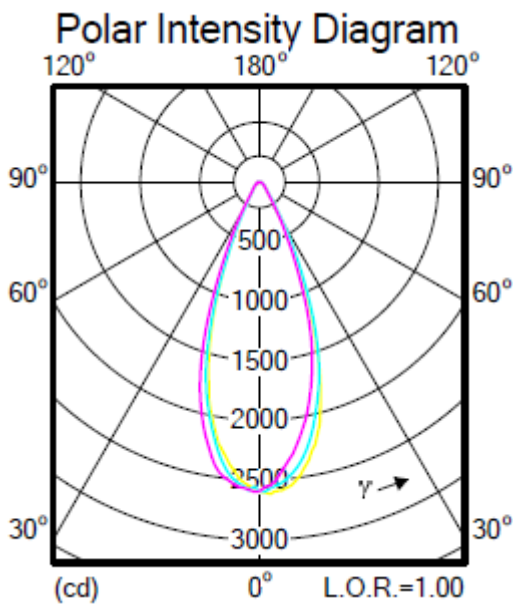

Fotometrías

RS053B 1xDLED/830 WH 36D