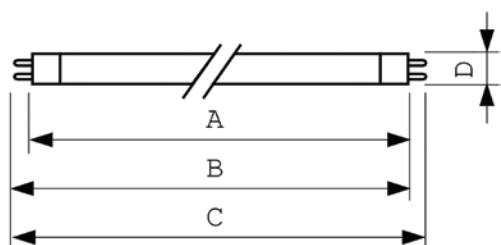

Tubo TL5 ESSENTIAL

Lámpara tubular fluorescente con un diámetro de 16mm diseñada para operar con balasto electrónico.

Beneficios

- 40% más delgadas que los tradicionales T8.
- Rangos de potencias con las mismas dimensiones de los tubos T8 lo que facilita su repotenciación.
- Menos luminarias necesarias para todos los rangos.
- Especialmente diseñadas para operar con balasto electrónico.
- Dimerizables.
- Opciones de Diseño:
 - Miniaturización de las Luminarias.
 - Facilidad en el diseño de luminarias.
 - Buena distribución de la luz.
- Menos consumo de energía por metro cuadrado (W/m²) y menor emisión de CO₂ por su alta eficiencia.
- Bajos costos de energía.

Tipo	A (max.)	B (min.)	B (max.)	C (max.)	D (max.)
14W	549	553,7	556,1	563,2	17
21W	849	853,7	856,1	863,2	17
28W	1149	1153,7	1156,1	1163,2	17
54W	1149.0	1153.7	1156.1	1163.2	17

Características generales

I2NC	Descripción	Unidad de Empaque	Potencia (w)	Voltage (V)	Base	Bulbo	Flujo Luminoso (lm) Intensidad Luminosa (cd)	Eficacia Luminosa (Lm/W)	Vida Nominal (Horas)	Indice de Reproducción de color	Temperatura de color (K)
927925984058	TL5 Essential 14W 840 SLV/ 40	40	14	82	G5	T5	1.350	96	20.000	82%	4.000
927925986558	TL5 Essential 14W 865 SLV/ 40	40	14	82	G5	T5	1.260	90	20.000	82%	6.500
927926484058	TL5 Essential 21W 840 SLV/ 40	40	21	122	G5	T5	2.100	101	20.000	82%	4.000
927926486558	TL5 Essential 21W 865 SLV/ 40	40	21	123	G5	T5	1.900	92	20.000	82%	6.500
927926783058	TL5 Essential 28W/830 ISL/ 40	40	28	165	G5	T5	2.900	104	20.000	82%	3.000
927926784058	TL5 Essential 28W 840 SLV/ 40	40	28	165	G5	T5	2.900	104	20.000	82%	4.000
927926786558	TL5 Essential 28W 865 SLV/ 40	40	28	165	G5	T5	2.700	97	20.000	80%	6.500
927929383040	TL5 Essential 54W 830 HO SLV/ 40	40	54	116	G5	T5	4.620	86	20.000	80%	3.000
927929384040	TL5 Essential 54W 840 HO SLV/ 40	40	54	116	G5	T5	4.620	86	20.000	80%	4.000
927929386540	TL5 Essential 54W 865 HO SLV/ 40	40	54	116	G5	T5	4.340	80	20.000	80%	6.500