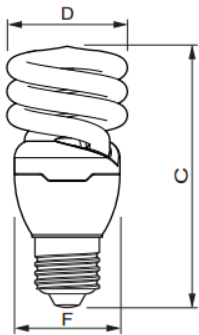

- Bajo contenido de mercurio para proteger el medio ambiente.

(No adecuado para dimerización o para dispositivos electrónicos)

Planos de dimensiones:

Tipo	Length Max (mm)	Diameter Max (mm)
ECO TWISTER 12W WW	94	48
ECO TWISTER 12W CDL	94	48
ECO TWISTER 15W WW	108	52
ECO TWISTER 15W CDL	108	52
ECO TWISTER 20W WW	114	57
ECO TWISTER 20W CDL	114	57
ECO TWISTER 23W WW	121	62
ECO TWISTER 23W CDL	121	62